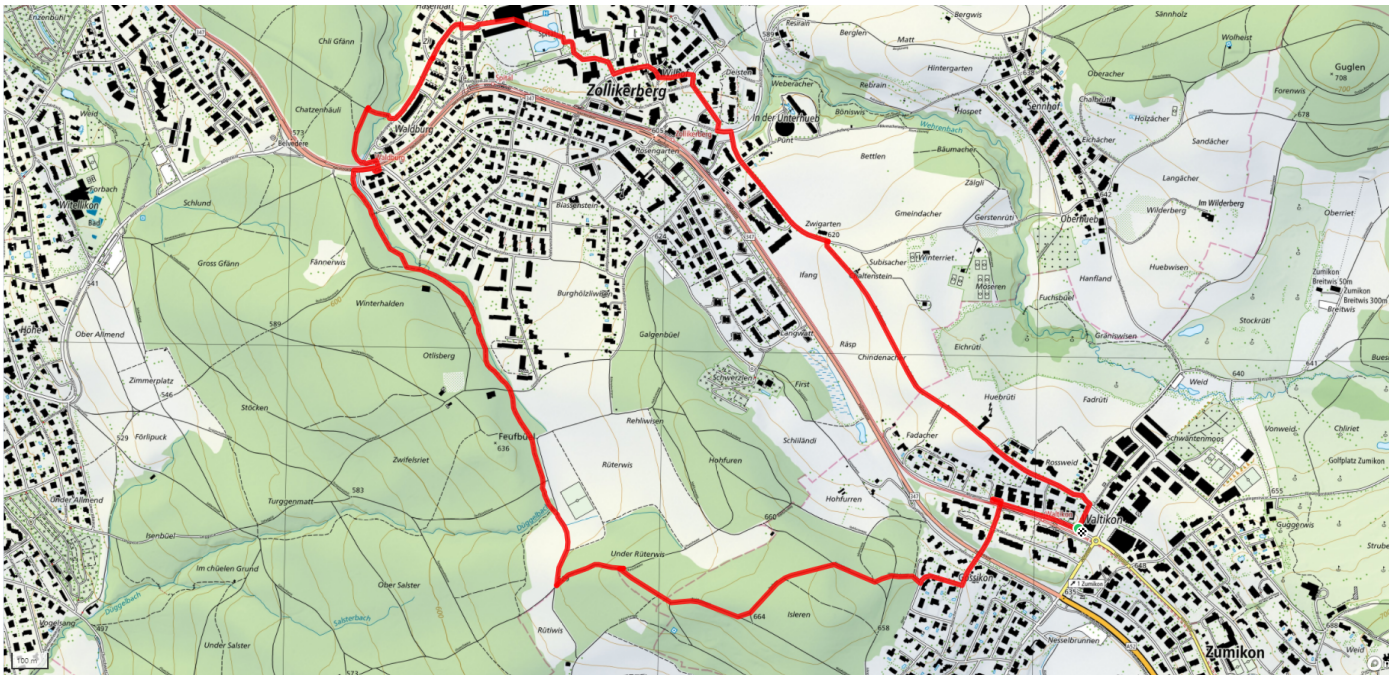

53

Waldburg - Spital Zollikerberg

6.3km

↑↓
120m

0

Treffpunkt
Coop Waltikon

Gemütlicher Abschluss
Cafeteria Giardino im Spital Zollikerberg

schweizmobil.ch

zaemegolaufe.ch