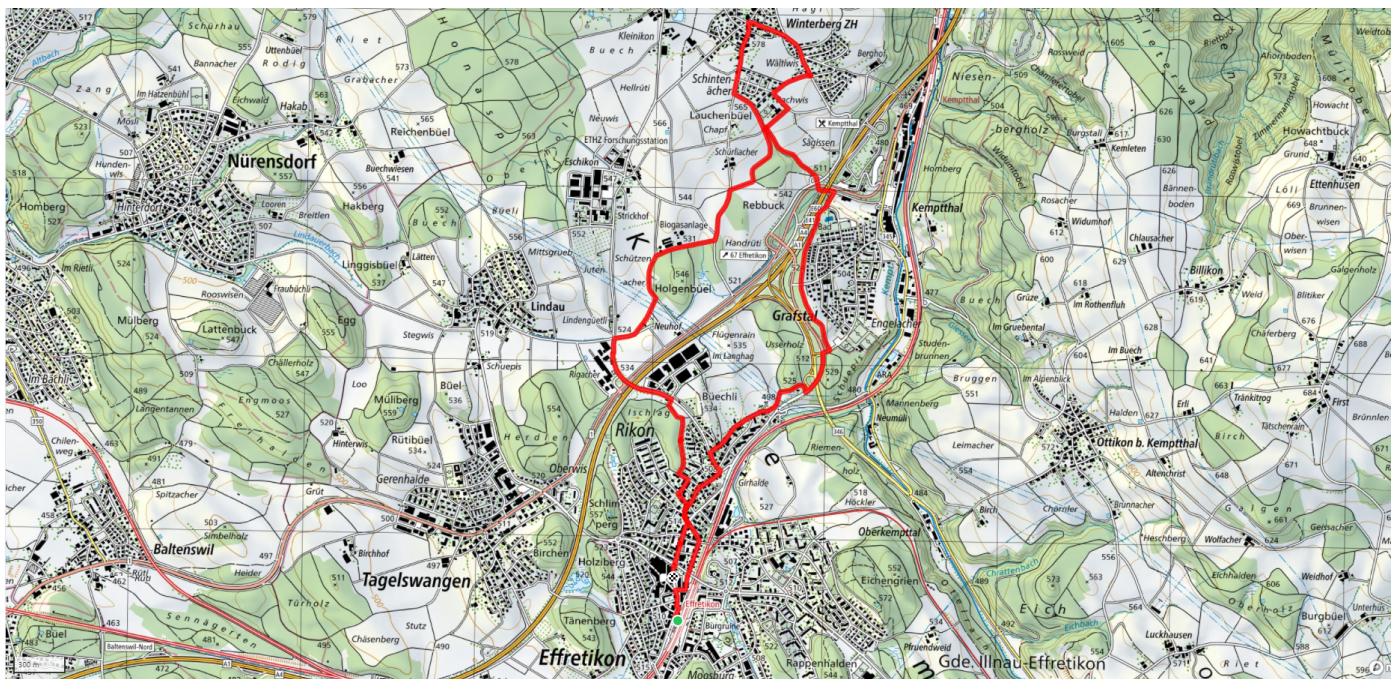

21

Winterberg

9.7km

↑↓
167m

0

Treffpunkt
Effretikon Bhf beim Schalter

Gemütlicher Abschluss
Café Raindli, Winterberg

schweizmobil.ch

zaemegolaufe.ch