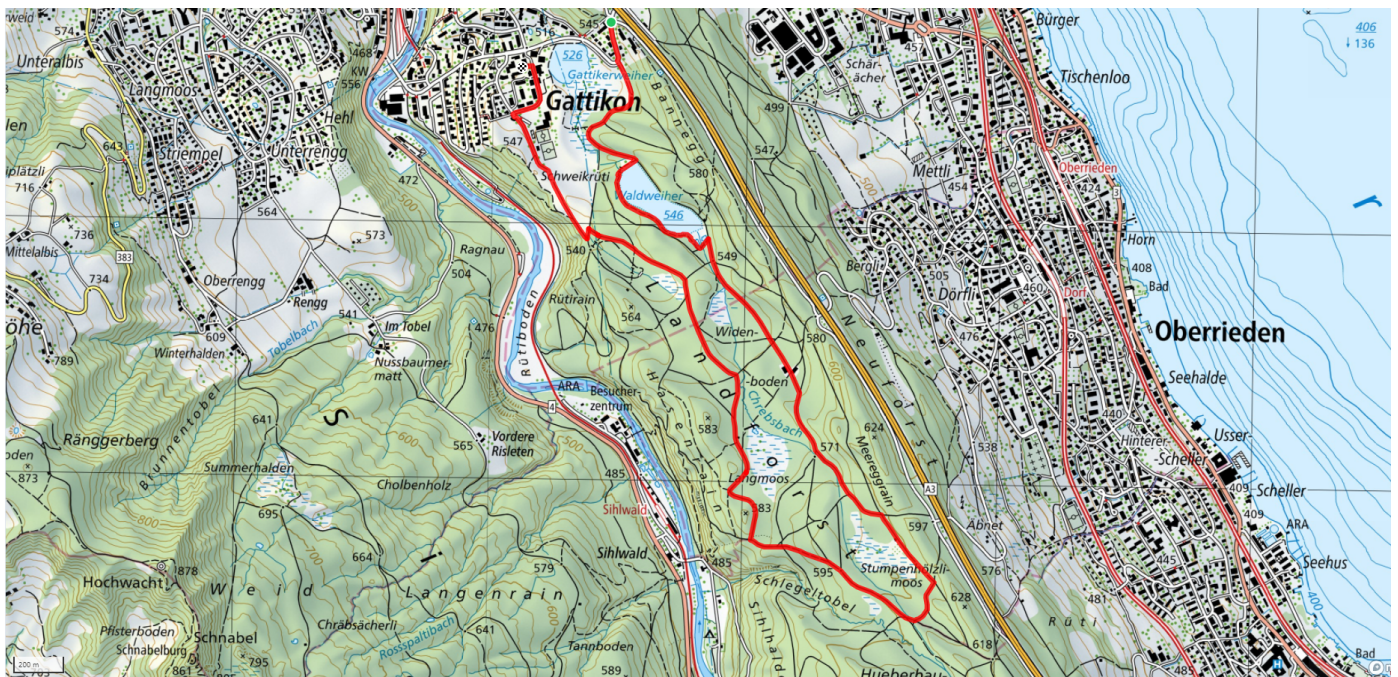

14

Stumpenhölzlimoos

6.6km

↑ 100m
↓ 110m

8

Treffpunkt

Haltestelle Gattikerhöhe, oben

Informationen zu den Öffentlichen Verkehrsmitteln

Bus 140 und 240, Haltestelle Gattikerhöhe

Gemütlicher Abschluss

Köllibeck Gattikon

schweizmobil.ch

zaemegolaufe.ch

Gemeinde Thalwil