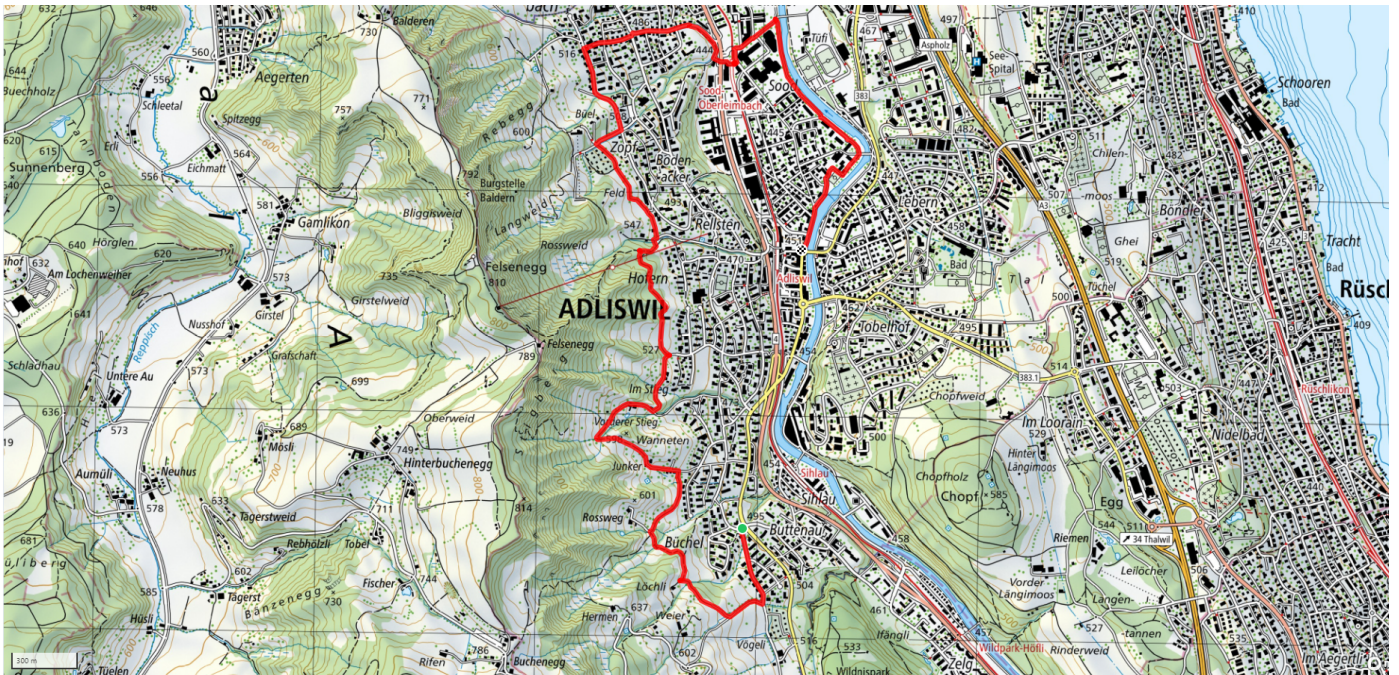

31

Westlicher Panoramaweg

6.9km

↑ 237m
↓ 283m

20

Treffpunkt

Bushaltestelle Büchel (153)

Gemütlicher Abschluss

Diverse Restaurant in der Stadt

schweizmobil.ch

zaemegolaufe.ch