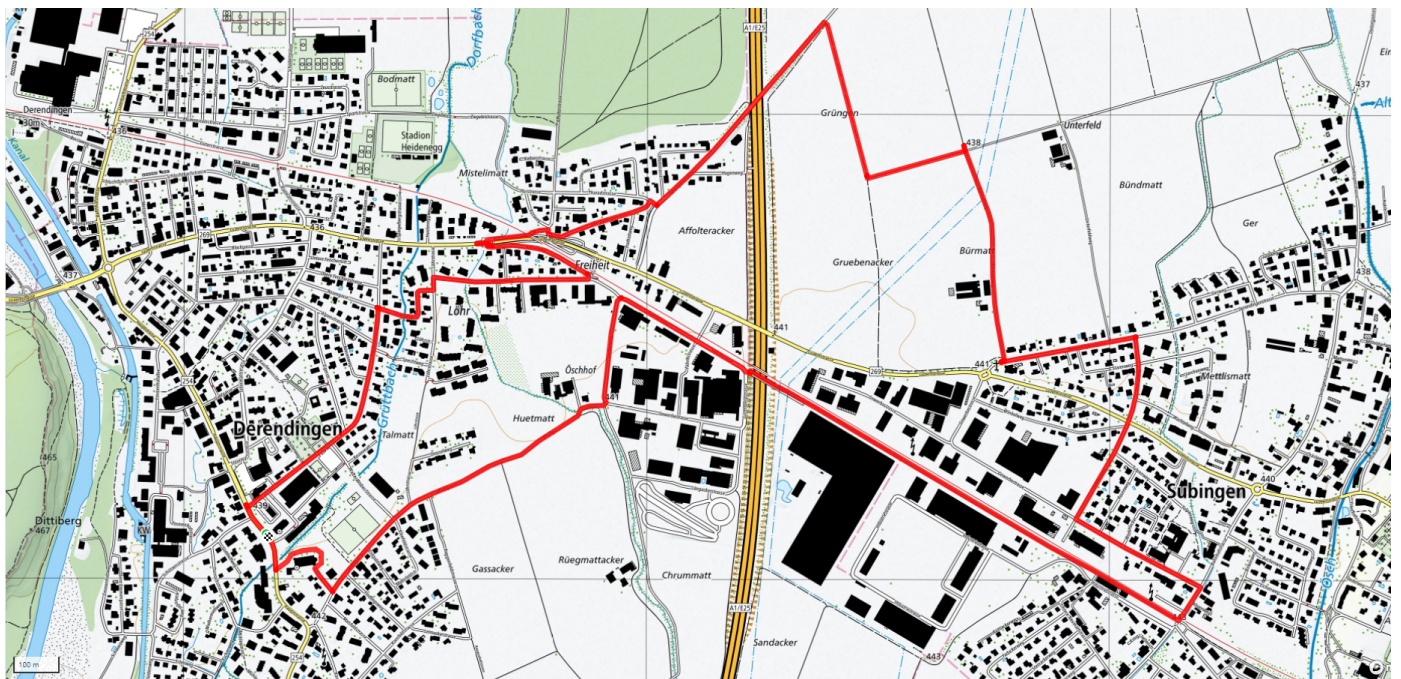

20

Subingen

7.3km

↑↓
0m

0

Treffpunkt
Raiffeisenbank

Informationen zu den Öffentlichen Verkehrsmitteln
Haltestelle Pestalozziplatz

Gemütlicher Abschluss
Restaurant im Dorf