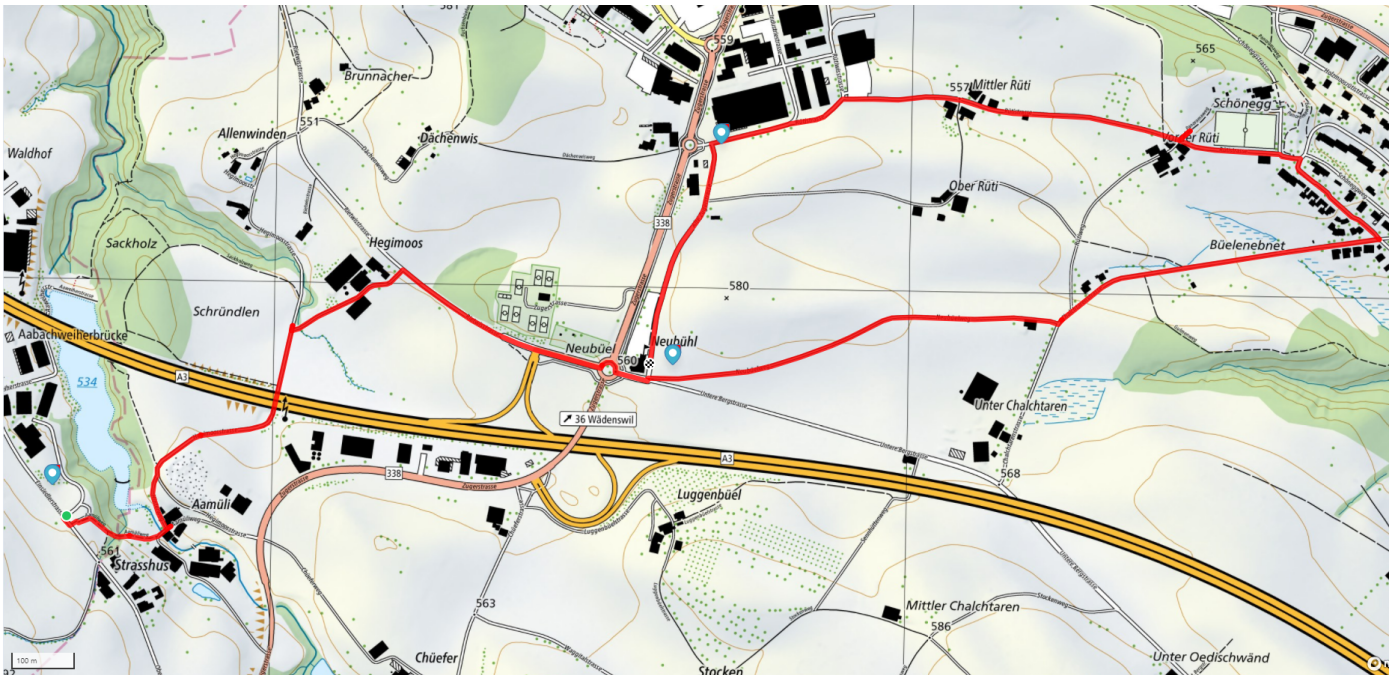

16

Neubühl

4.1km

↑↓
87m

0

Treffpunkt

Bahnhof See, Horgen

Start des Parcours

Bushaltestelle Horgen, Aamüli

Gemütlicher Abschluss

Bäckerei Schefer im Zürisee Center, Wirtschaft zum Neubüel

schweizmobil.ch

zaemegolaufe.ch

horgen

Alter und Gesundheit