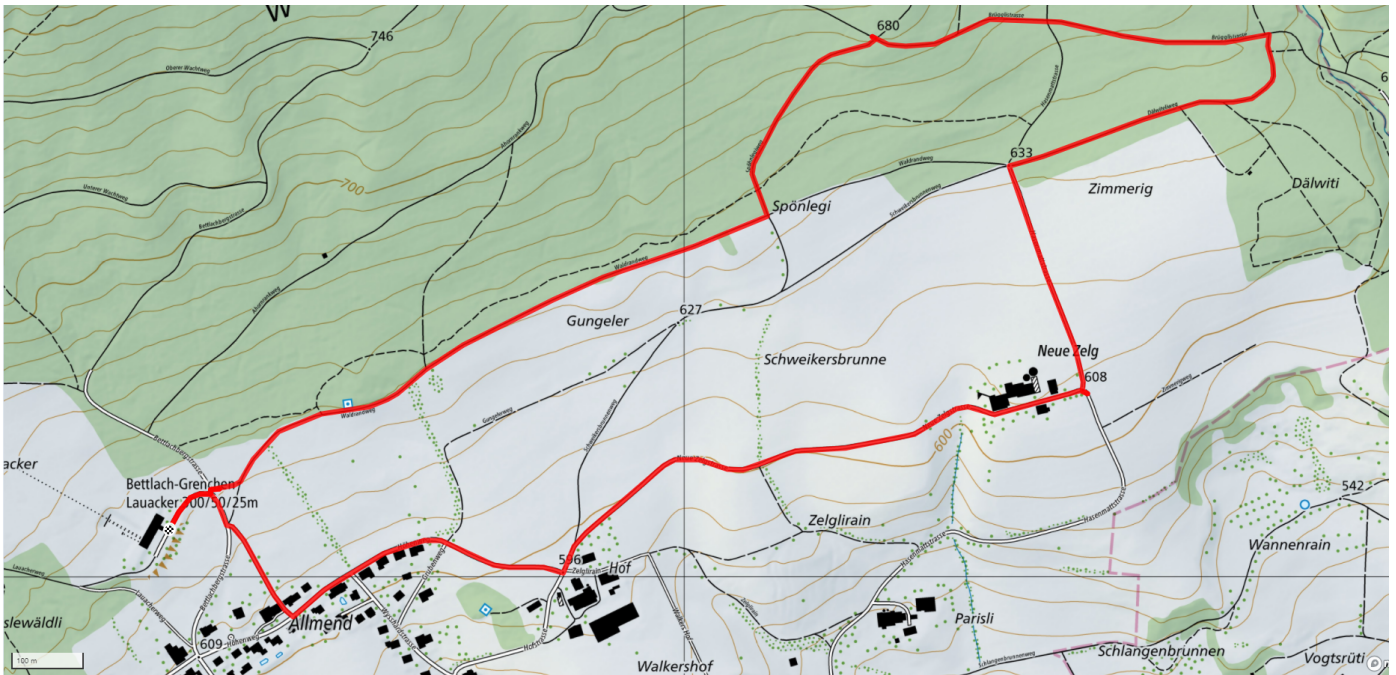

# Neue Zelg

4.3km

↑↓  
103m

0