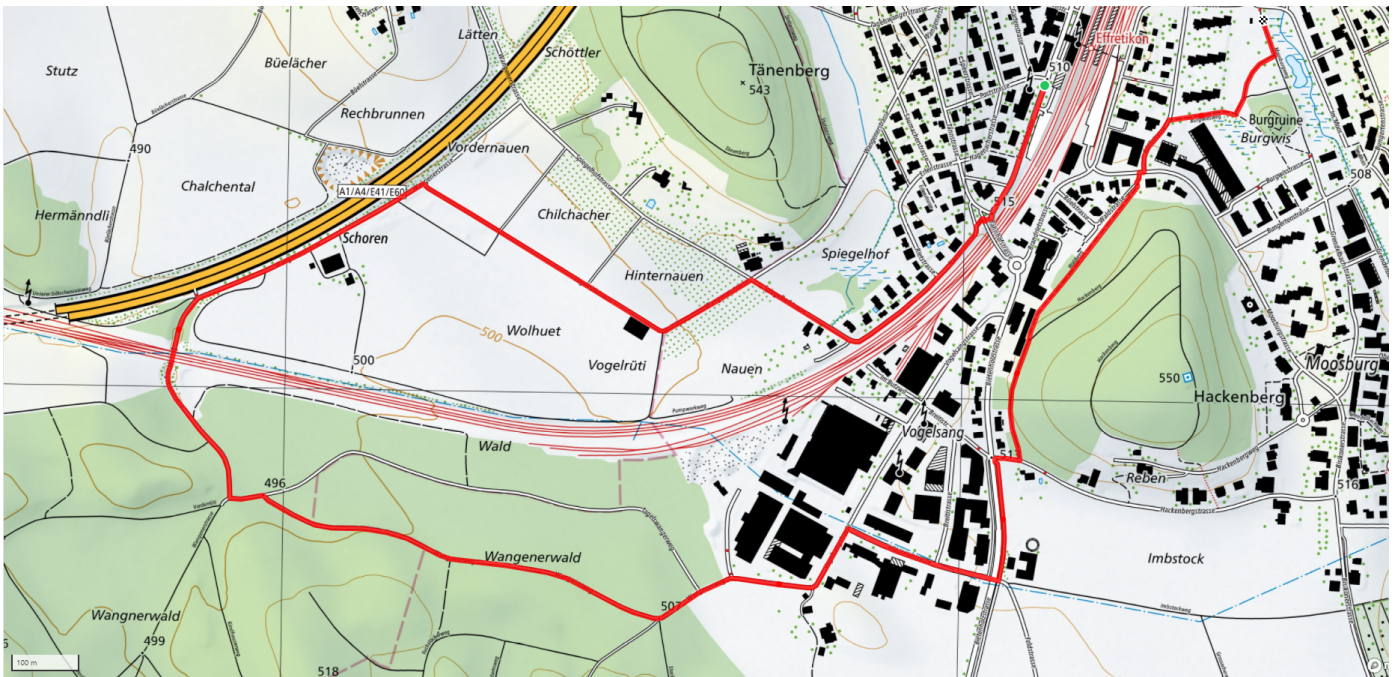

43

Effi - Wang'wald - Vogels - Moosb

4.3km

↑ 57m
↓ 60m

0

Treffpunkt

Effi Bhf beim Schalter

schweizmobil.ch

zaemegolaufe.ch