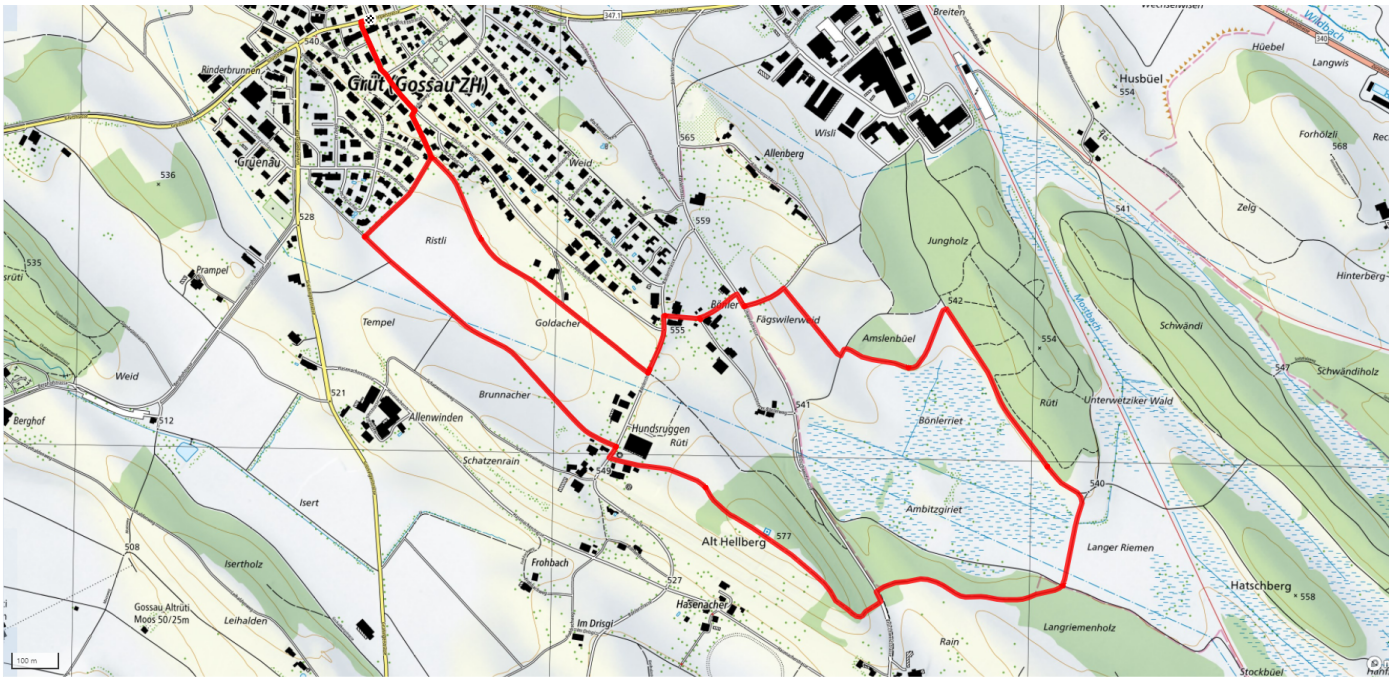

12

Alt Hellberg

5km

↑↓
103m

0

Treffpunkt

Bushaltestelle Grüt Dorf

schweizmobil.ch

zaemegolaufe.ch

GEMEINDE **GOSSAU**