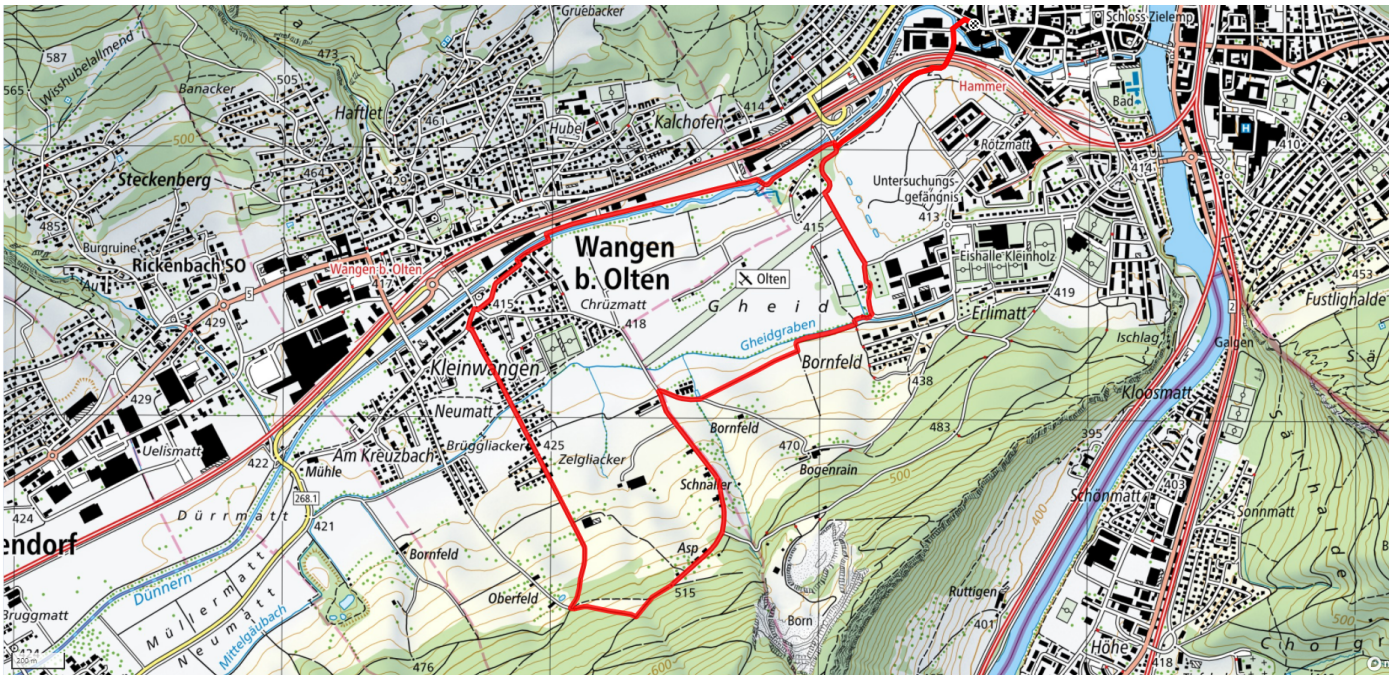

## Bornfeld

7.3km

↑↓  
151m

0

**Treffpunkt**  
Bushaltestelle Bornblick

**Gemütlicher Abschluss**  
Restaurant Bornblick

[schweizmobil.ch](http://schweizmobil.ch)

[zaemegolaufe.ch](http://zaemegolaufe.ch)