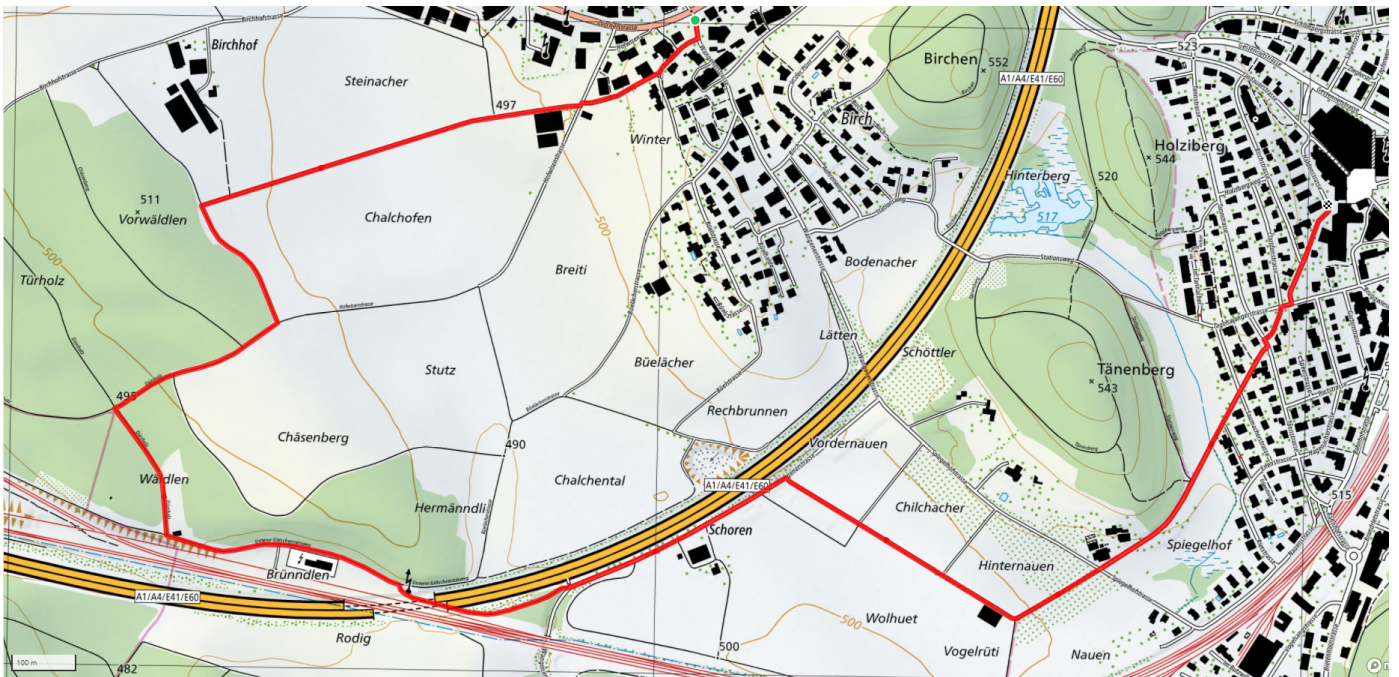

51

Tagelswangen - Wäldlen - Effi

3.9km

↑ 59m
↓ 56m

0

Treffpunkt
Tagelswangen Bushalt Dorf

Informationen zu den Öffentlichen Verkehrsmitteln
Bus 650

schweizmobil.ch

zaemegolaufe.ch