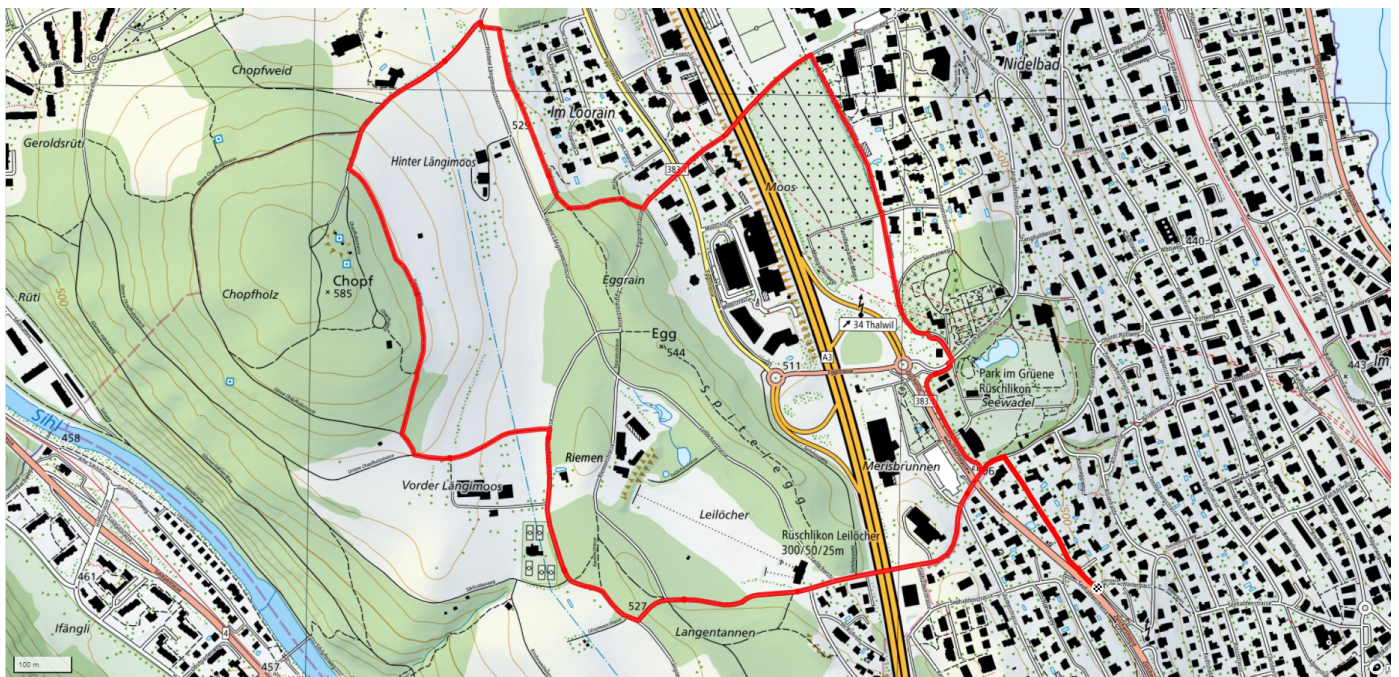

12

Chopfholz kurz

4.1km

↑ 90m
↓ 80m

0

Treffpunkt
Haltestelle Seehaldenstrasse

Informationen zu den Öffentlichen Verkehrsmitteln
Bus 156, Haltestelle Seehaldenstrasse

Gemütlicher Abschluss
Restaurant Park im Grünen oder Tennisclub Rüslikon