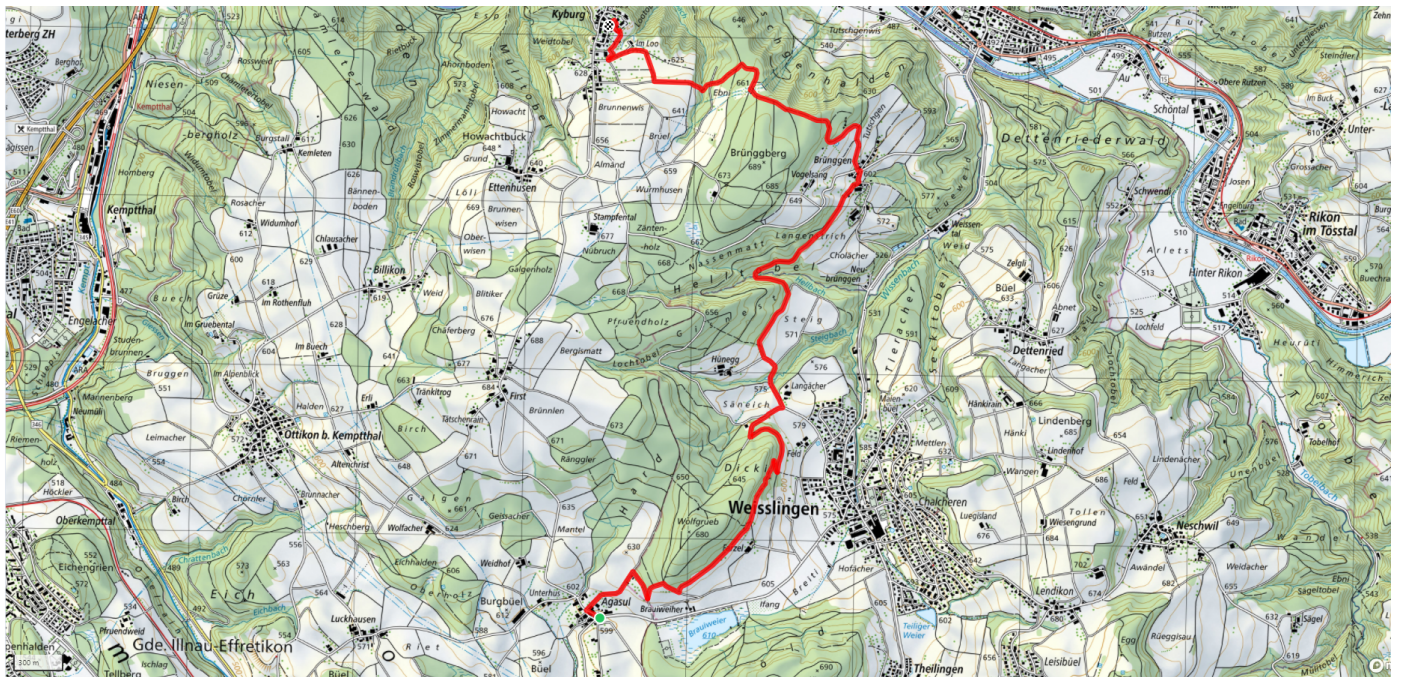

# 34

# Agasul - Brüנגgen - Kyburg

7.5km

↑ 236m  
↓ 208m

0

Treffpunkt  
Agasul Bushalt

Informationen zu den Öffentlichen Verkehrsmitteln  
Bus 652

[schweizmobil.ch](http://schweizmobil.ch)

[zaemegolaufe.ch](http://zaemegolaufe.ch)

Stadt Illnau-Effretikon