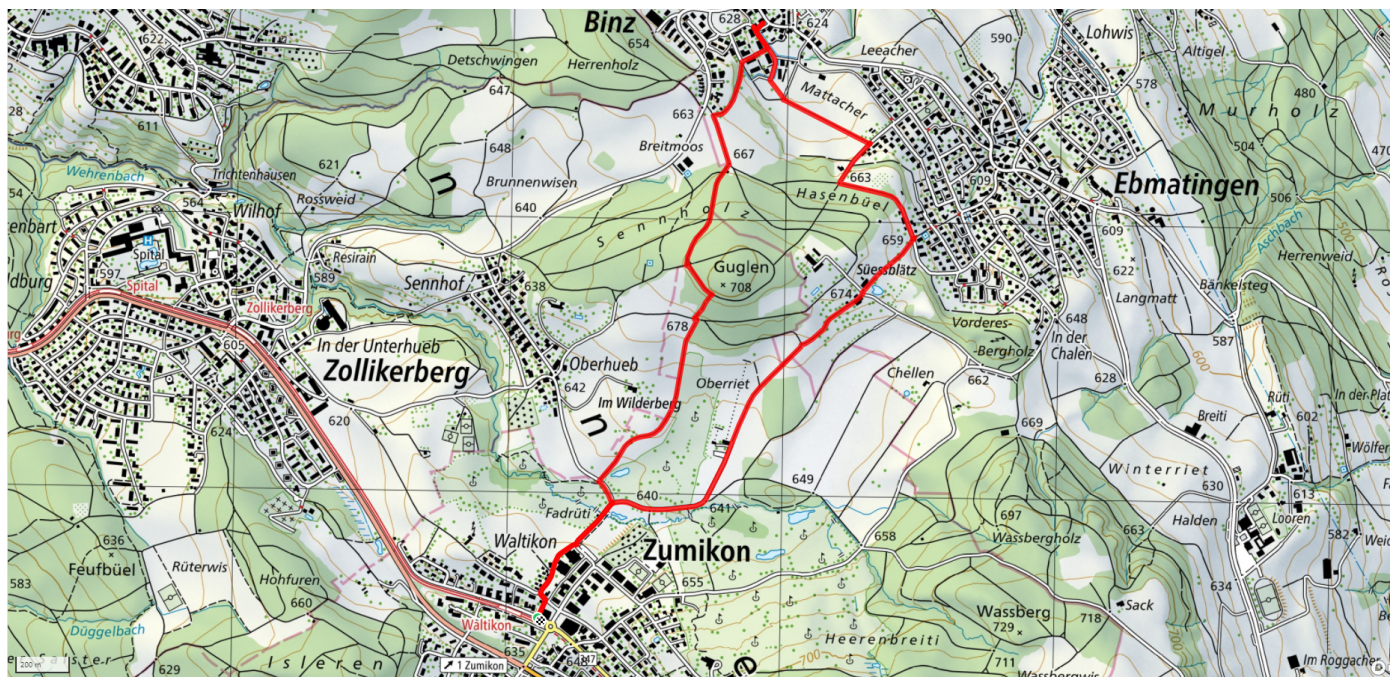

54

Binz Rundweg

6.2km

↑↓
137m

0

Treffpunkt
Coop Waltikon

Informationen zu den Öffentlichen Verkehrsmittel
Rückweg alternativ mit Bus 910 (und evt. Forchbahn)

Gemütlicher Abschluss
Restaurant Trotte, Binz