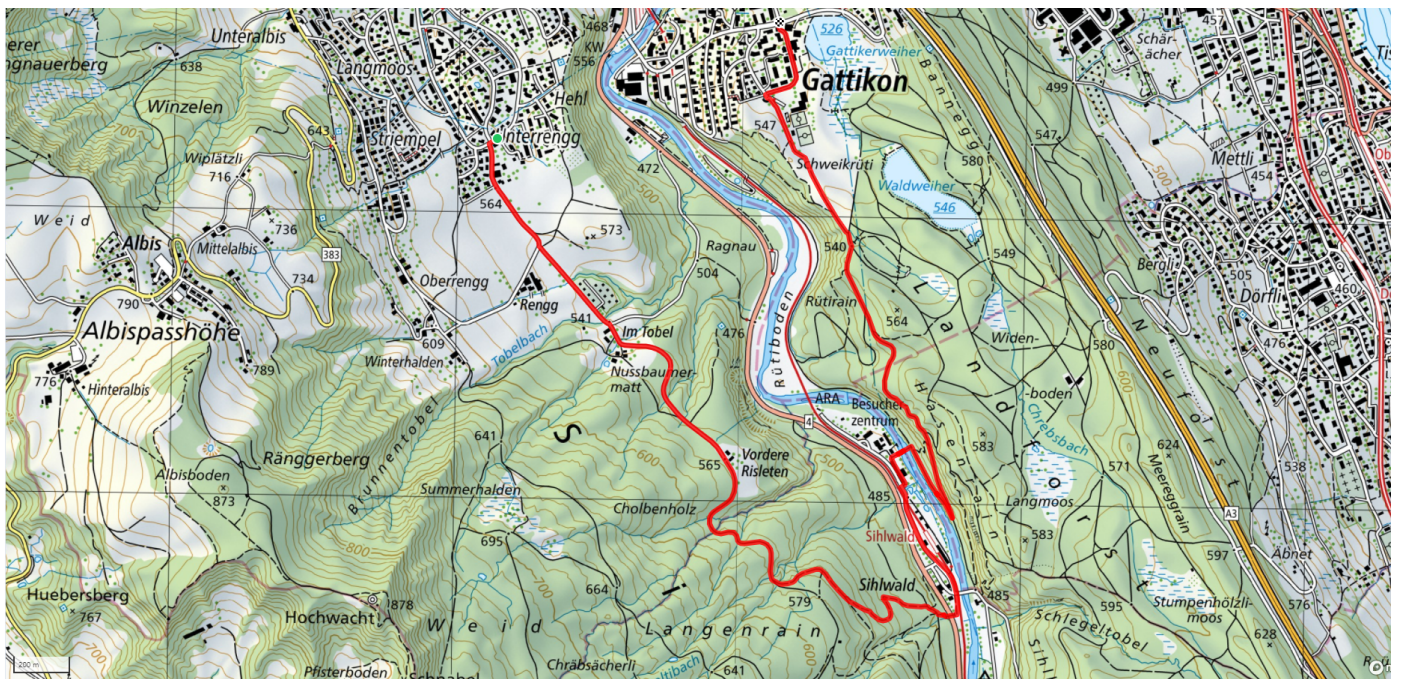

10

Sihlwald Wildnispark

6.2km

↑ 90m
↓ 140m

0

Treffpunkt

Haltestelle Unterrenng, Langnau

Informationen zu den Öffentlichen Verkehrsmitteln

Bus 140, Haltestelle Unterrenng, Langnau a.A.

Gemütlicher Abschluss

Köllibeck Gattikon

schweizmobil.ch

zaemegolaufe.ch

Gemeinde Thalwil