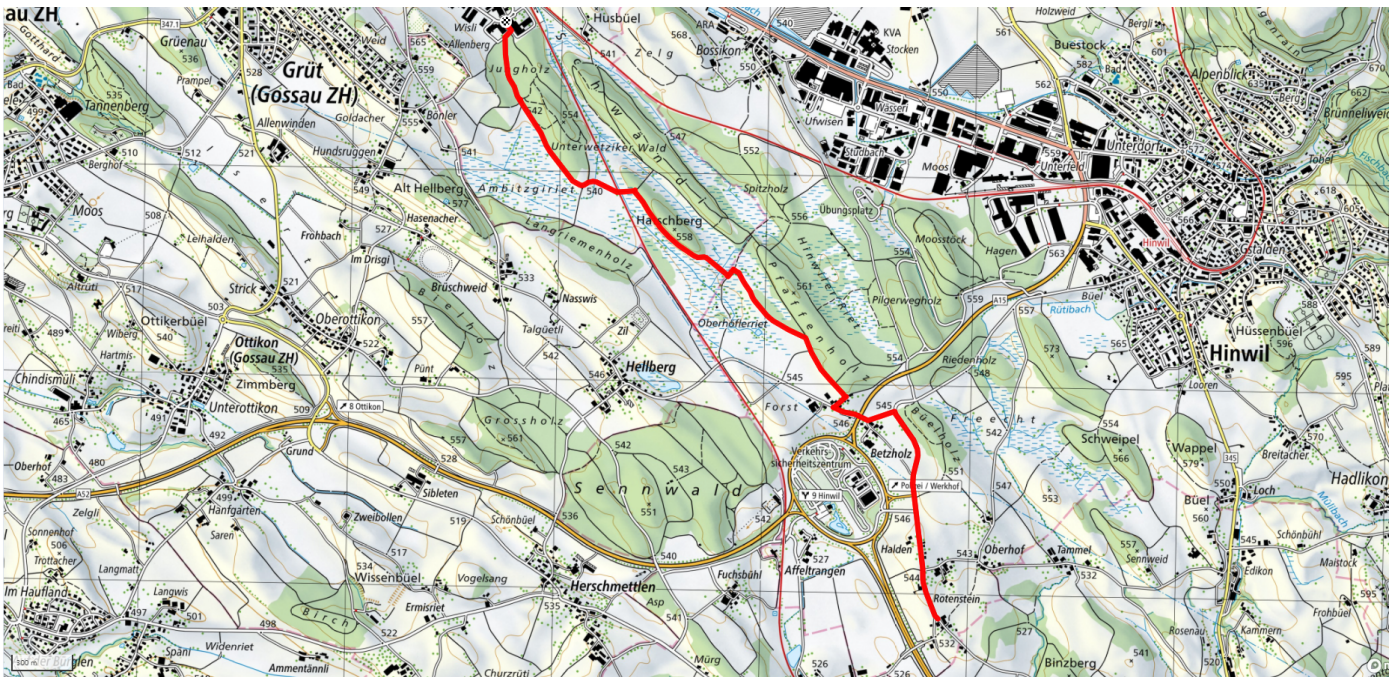

7

Ambitzgiriet-Rotenstein

8.4km

↑↓
67m

0

Treffpunkt

Parkplatz Elma, Schöneichwald

Gemütlicher Abschluss

Restaurant Svizzera Rotenstein

schweizmobil.ch

zaemegolaufe.ch

wetziikon