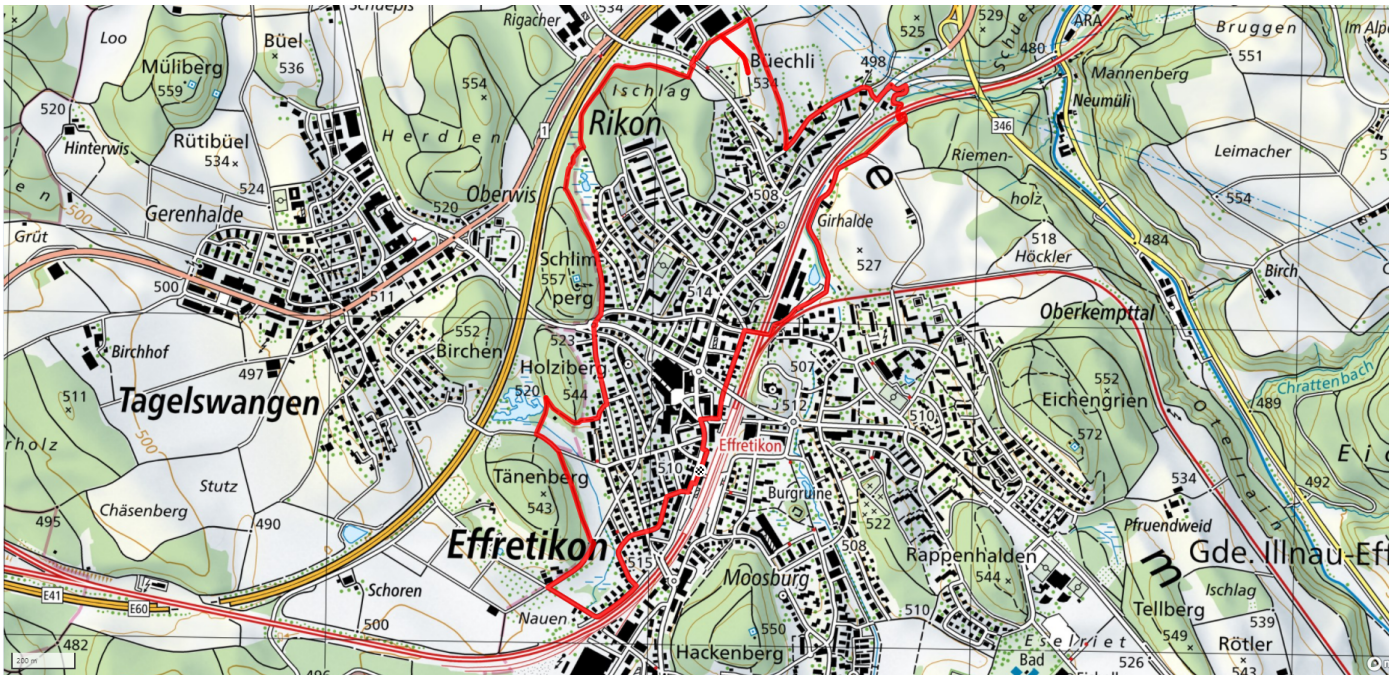

13

Effretikon West

6.4km

↑↓
99m

0

Treffpunkt

Bahnhof Effretikon, vor Schalter

Gemütlicher Abschluss

Restaurant Barone

schweizmobil.ch

zaemegolaufe.ch

Stadt Illnau-Effretikon