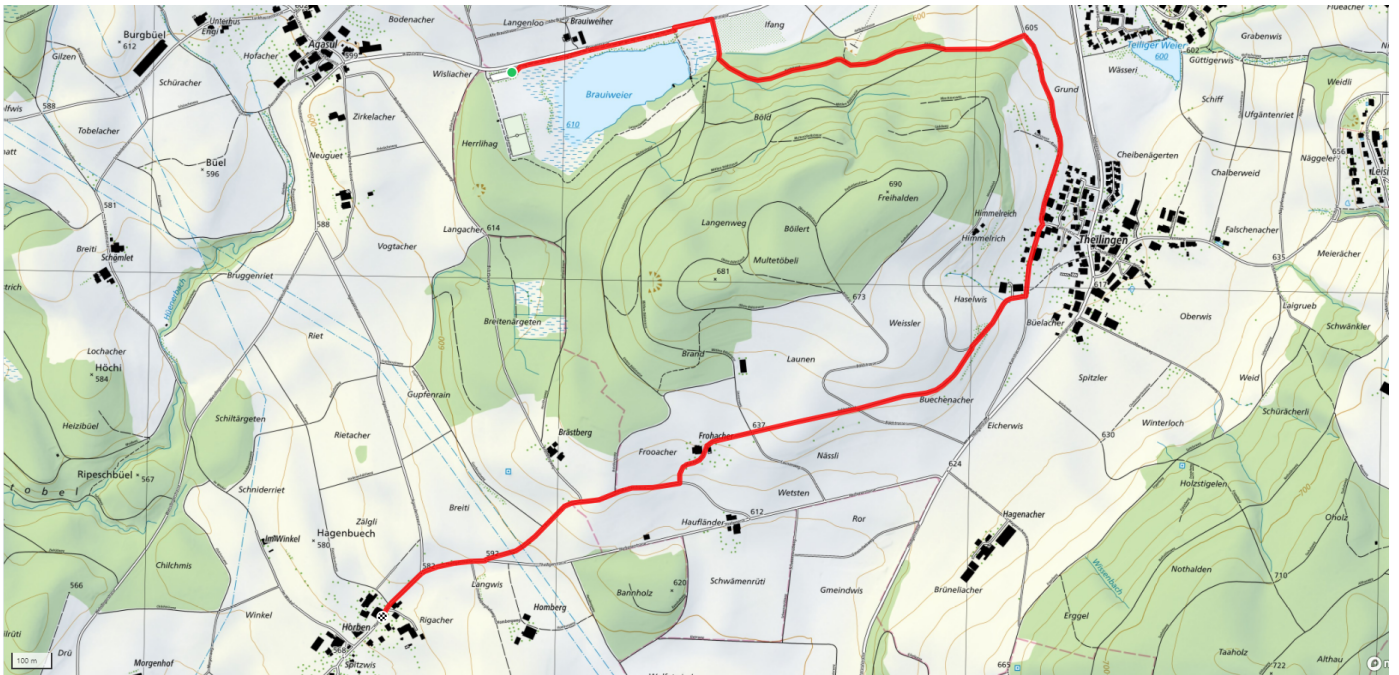

# Brästberg

3.9km

58m  
99m

0

## Treffpunkt

Bushaltestelle Weisslingen Brauiweiher

## Gemütlicher Abschluss

Restaurant Rössli Illnau

[schweizmobil.ch](https://schweizmobil.ch)

[zaemegolaufe.ch](https://zaemegolaufe.ch)

Stadt Illnau-Effretikon