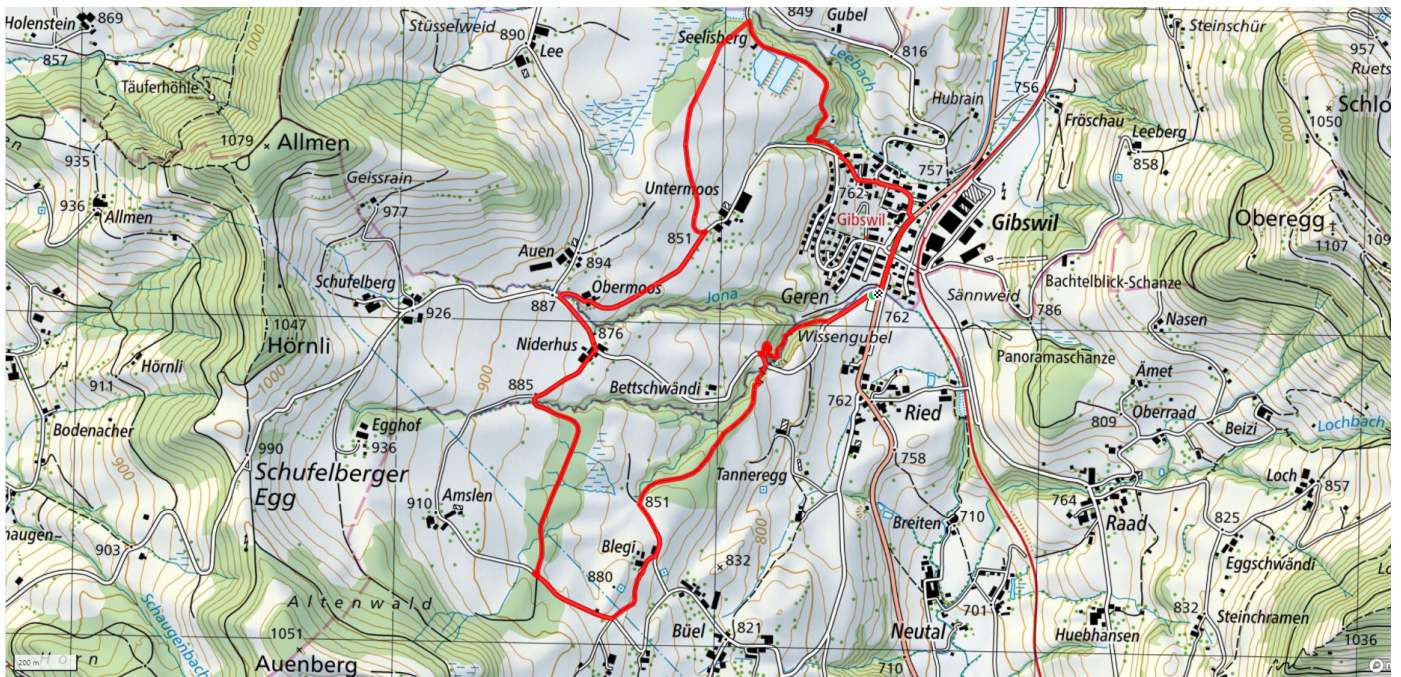

22

Wissengubel

5.8km

↑↓
0m

0

Treffpunkt
Treffpunkt TCS PP

Gemütlicher Abschluss
Gibswilerstube

schweizmobil.ch

zaemegolaufe.ch

Wald ZH