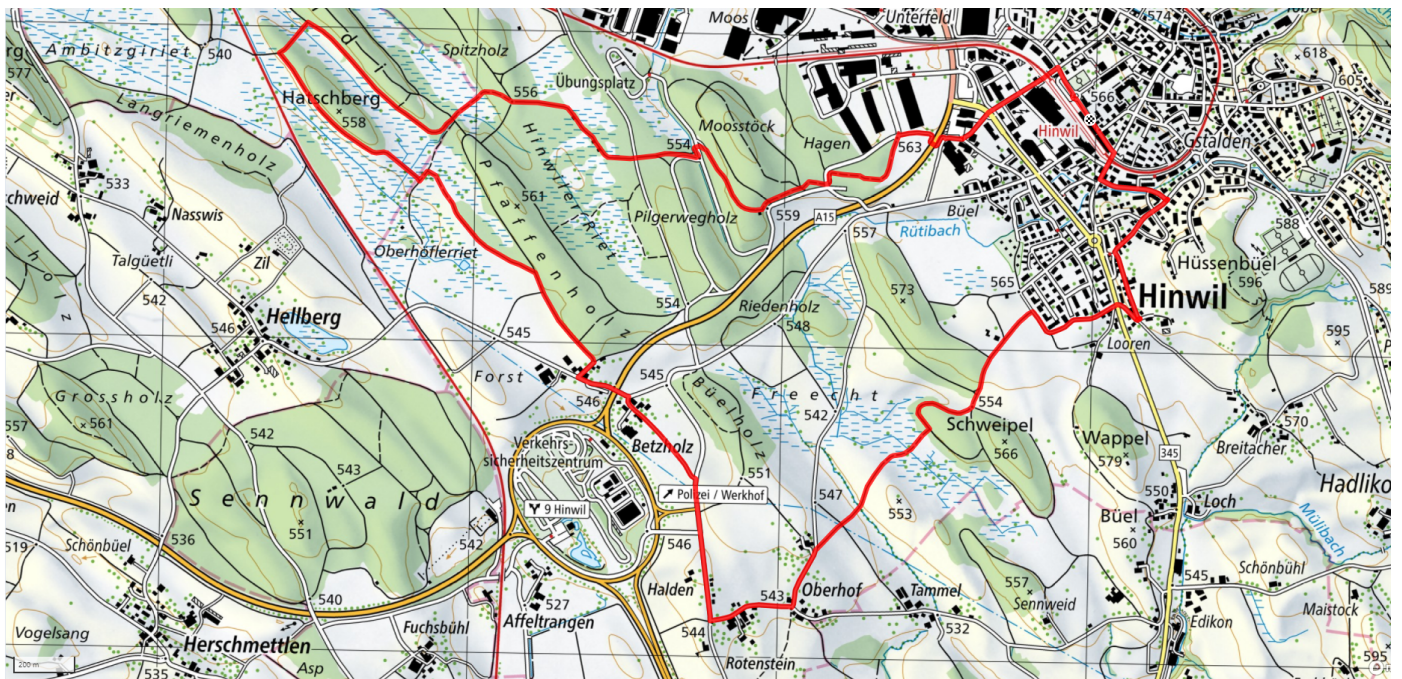

# Betzholz

9.1km

↑↓  
87m

0

### Treffpunkt

Bahnhof Hinwil (vor Migrolino)