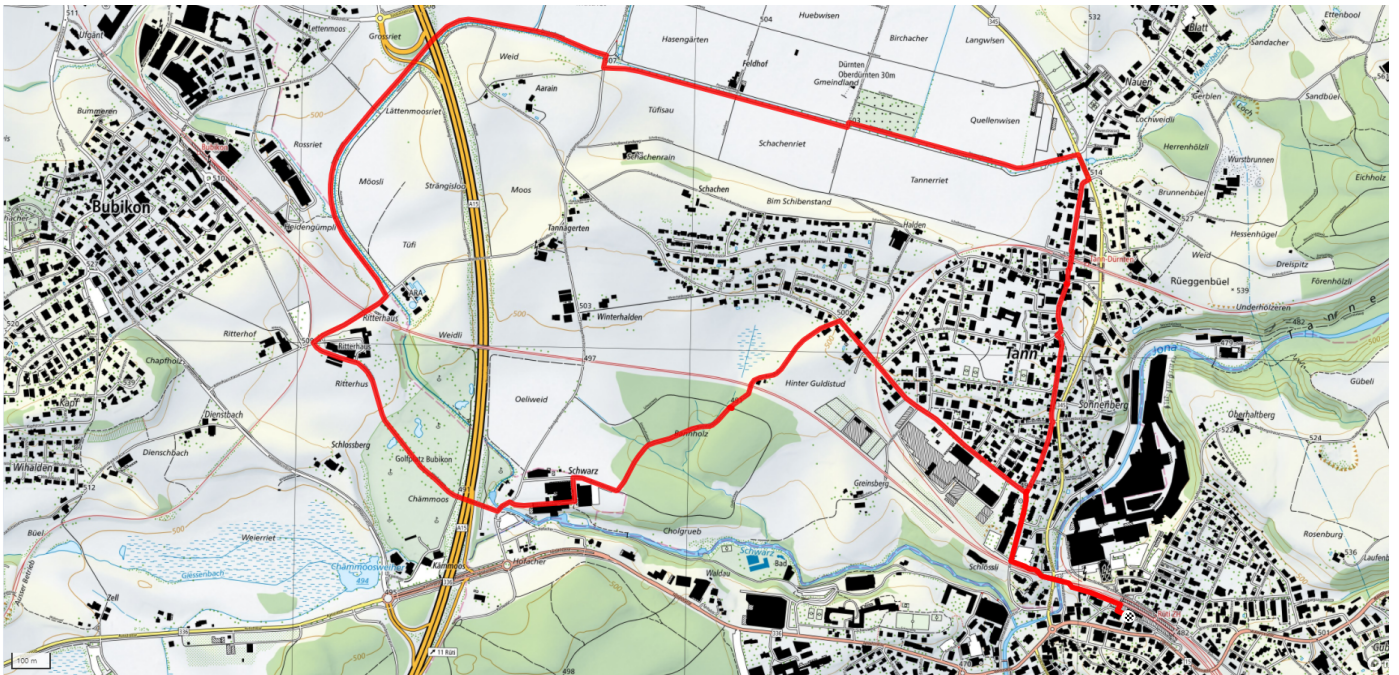

16

Possengraben Tann

7.1km

↑↓
78m

0

Treffpunkt
Bahnhofskiosk Rütli

Gemütlicher Abschluss
Al Solito Posto

schweizmobil.ch

zaemegolaufe.ch

**GEMEINDE
RÜTI ZH**

leben & gestalten