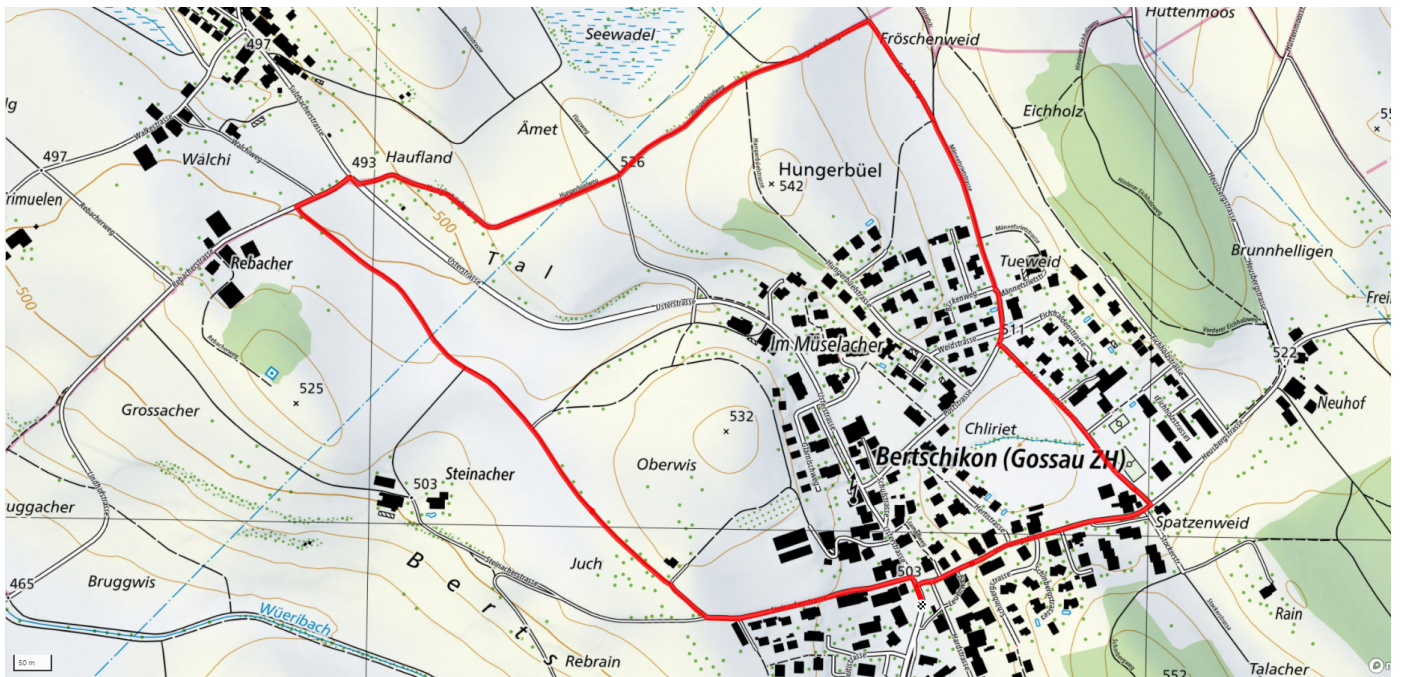

3

Im Müselacher

3km

↑↓
59m

0

Treffpunkt

Bushaltestelle Bertschikon Dorf

schweizmobil.ch

zaemegolaufe.ch

GEMEINDE **GOSSAU**