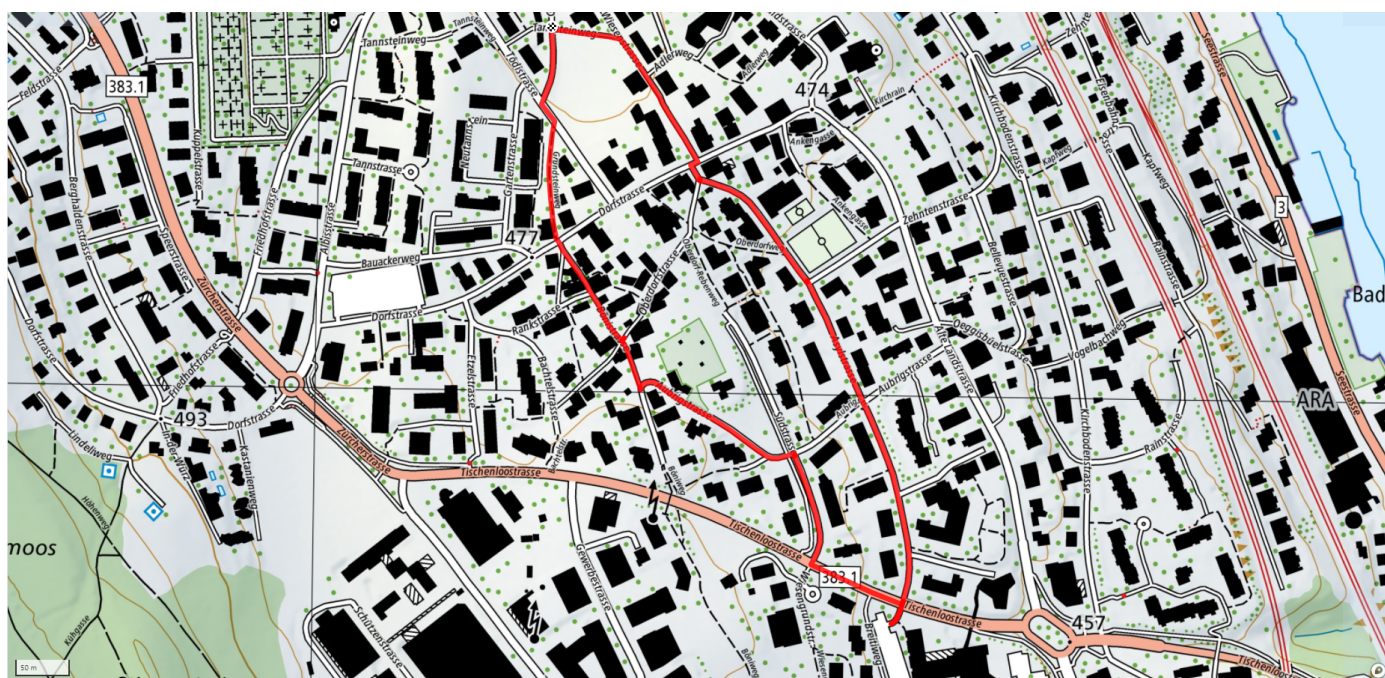

16

Grundsteinweg

1.5km

↑ 20m
↓ 10m

Treffpunkt

Haltestelle Alterszentrum, talwärts

Informationen zu den Öffentlichen Verkehrsmittel

Bus 142, Haltestelle Alterszentrum

Gemütlicher Abschluss

Serata Tisch 55

schweizmobil.ch

zaemegolaufe.ch

Gemeinde Thalwil