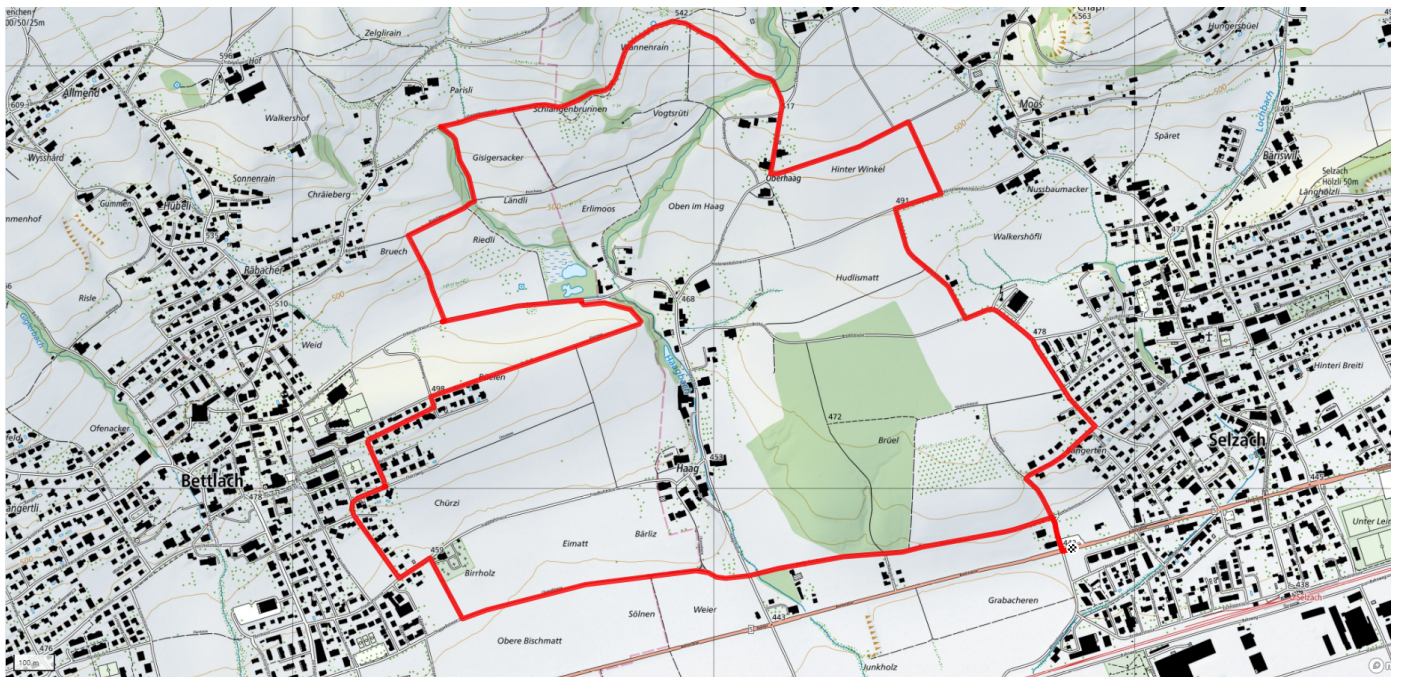

# Bettlach-Selzach

7km

↑↓  
156m

0

### Treffpunkt

Parkplatz Grabachern Selzach

### Informationen zu den Öffentlichen Verkehrsmittel

Bahnhof Bettlach (10 Min Fussmarsch)

### Gemütlicher Abschluss

Restaurant Grabachern

[schweizmobil.ch](https://schweizmobil.ch)

[zaemegolaufe.ch](https://zaemegolaufe.ch)