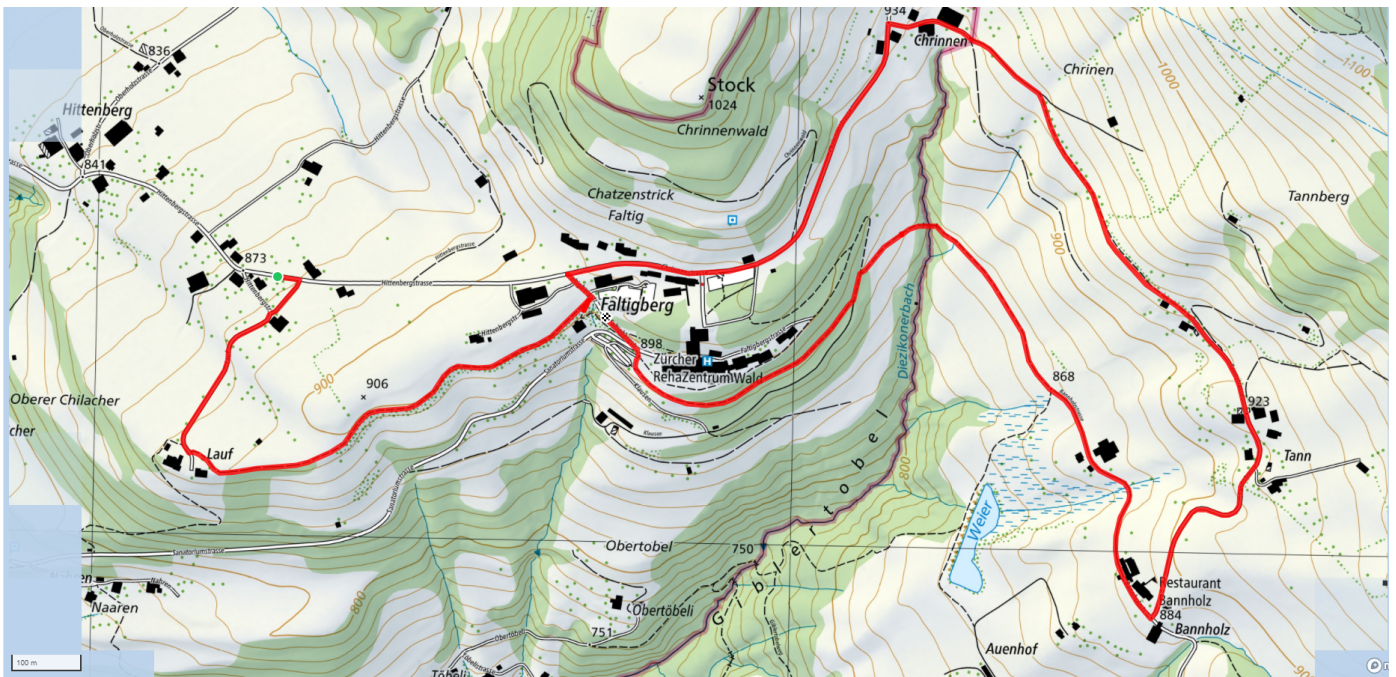

11

Höhenklinik

4.3km

↑↓
127m

0

Treffpunkt
Bahnhof Wald

Gemütlicher Abschluss
Rehaklinik (unterwegs Bannholz)

schweizmobil.ch

zaemegolaufe.ch

Wald ZH