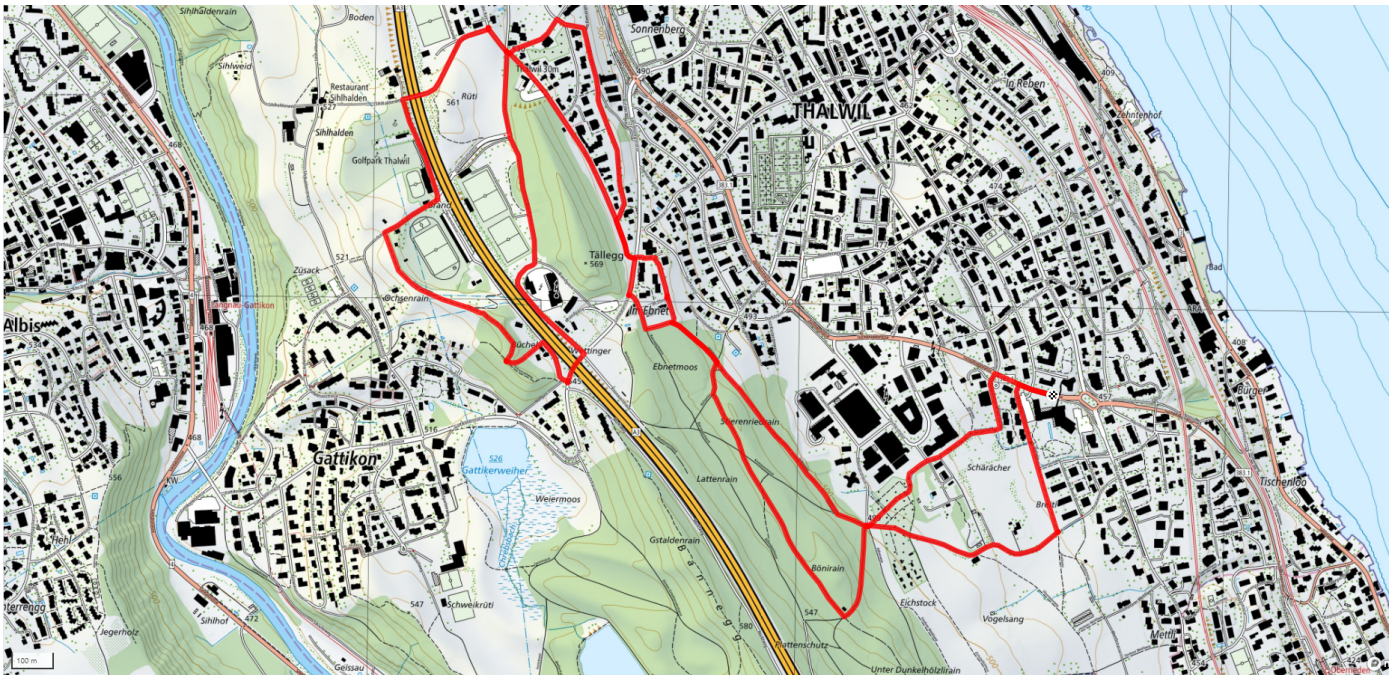

19

Etzliberg

7.3km

↑ 110m
↓ 100m

0

Treffpunkt

Haltestelle Alterszentrum, talwärts

Informationen zu den Öffentlichen Verkehrsmittel

Bus 142, Haltestelle Alterszentrum

Gemütlicher Abschluss

Restaurant Etzliberg

schweizmobil.ch

zaemegolaufe.ch

Gemeinde Thalwil