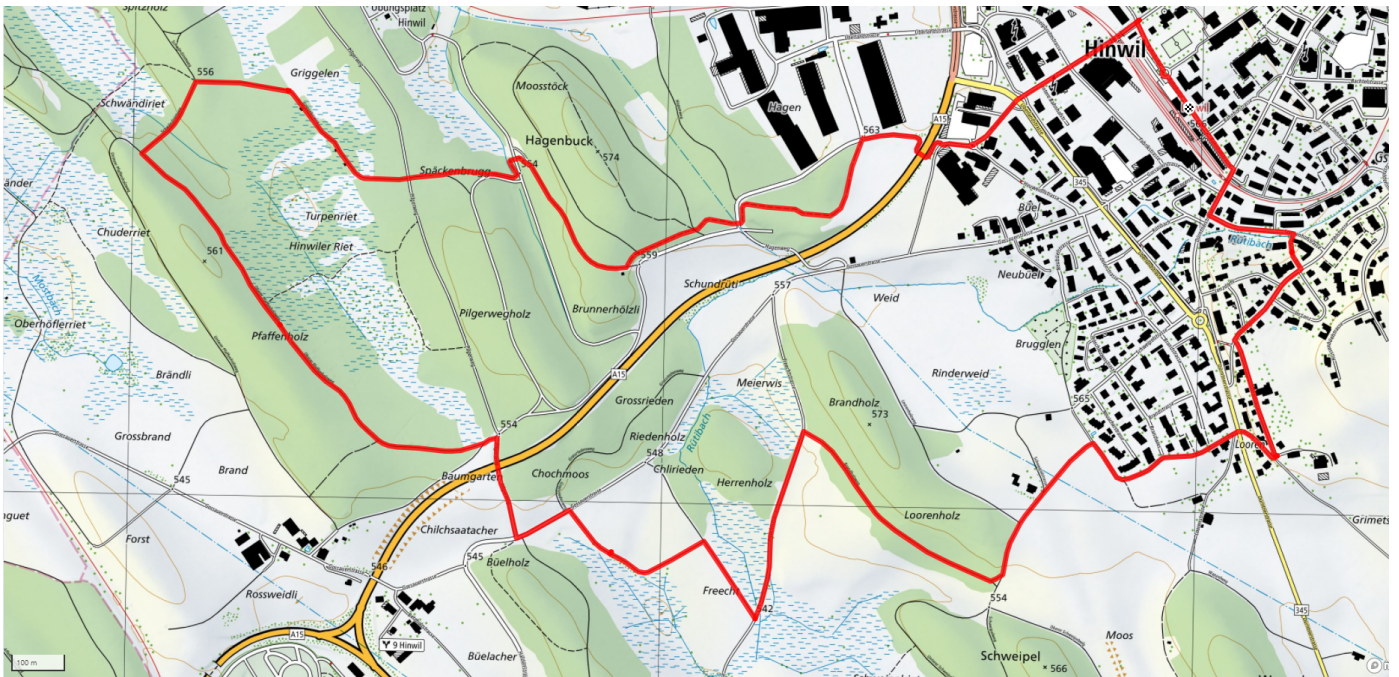

35

Pilgerweg

6.9km

↑↓
81m

1

Treffpunkt

Bahnhof Hinwil (vor Migrolino)

Informationen zu den Öffentlichen Verkehrsmitteln

Bahnhof Hinwil

Gemütlicher Abschluss

Einkehrmöglichkeiten im Dorf

schweizmobil.ch

zaemegolaufe.ch

Gemeinde Hinwil