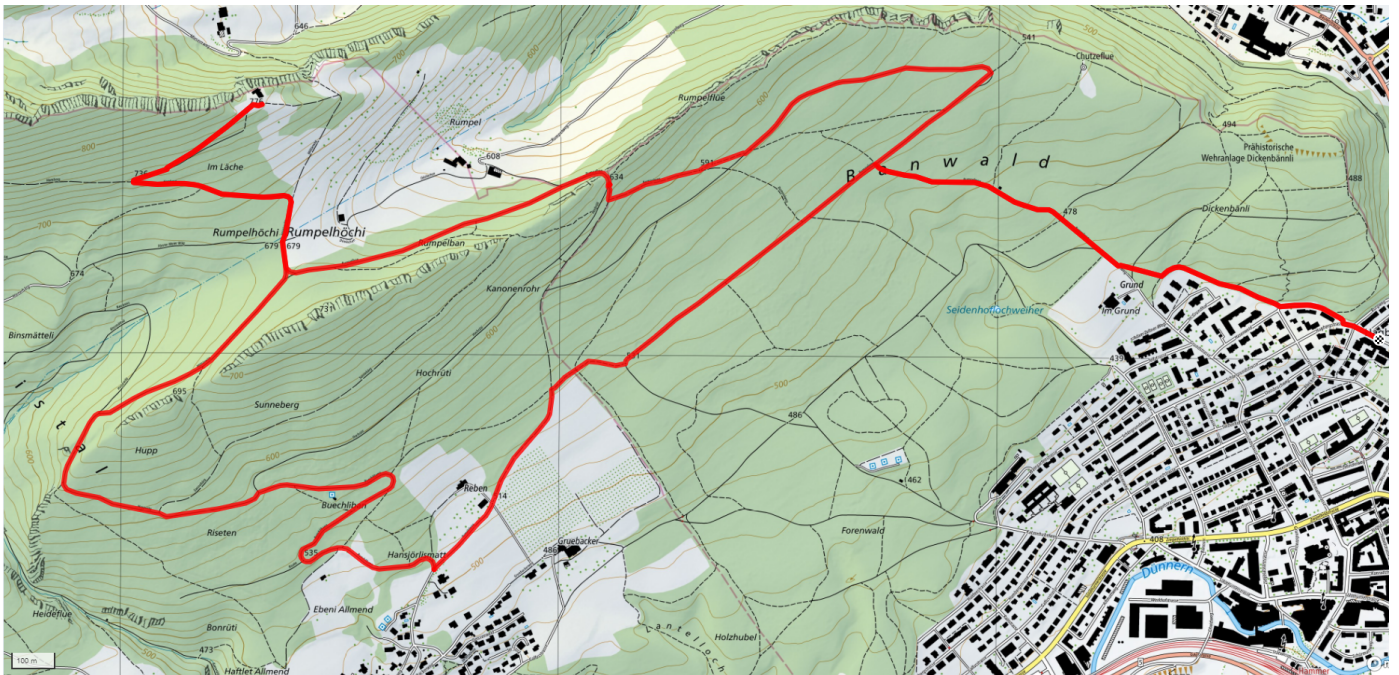

37

Naturfreunde-Haus

10km

↑↓
432m

10

Treffpunkt

Altersheim Stadtpark Olten

Informationen zu den Öffentlichen Verkehrsmittel

Bushaltestelle Jurastrasse

Gemütlicher Abschluss

Naturfreundehaus Rumpelweid (unterwegs)

schweizmobil.ch

zaemegolaufe.ch