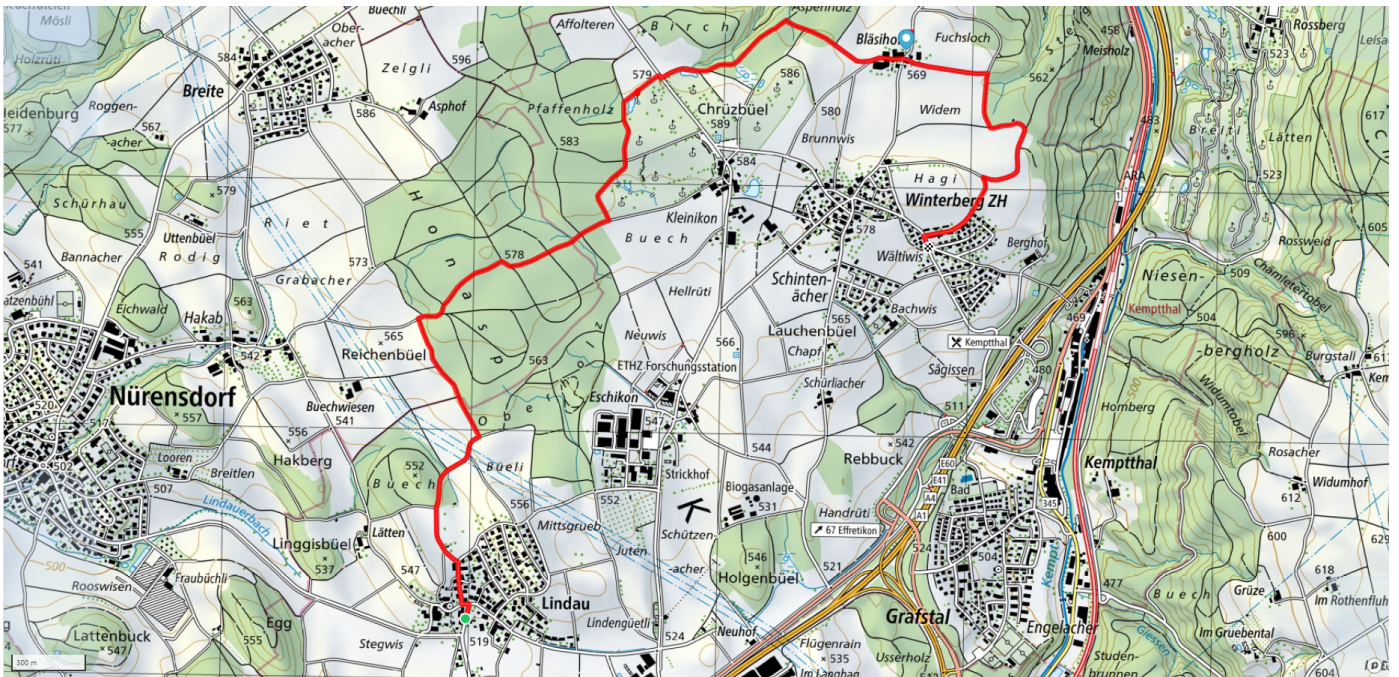

33

Lindau - Bläsihof - Winterberg

5.7km

↑ 88m
↓ 49m

0

Treffpunkt
Lindau Bushalt Dorf

Informationen zu den Öffentlichen Verkehrsmitteln
Bus 650

Gemütlicher Abschluss
Einkehr unterwegs im Bläsihof