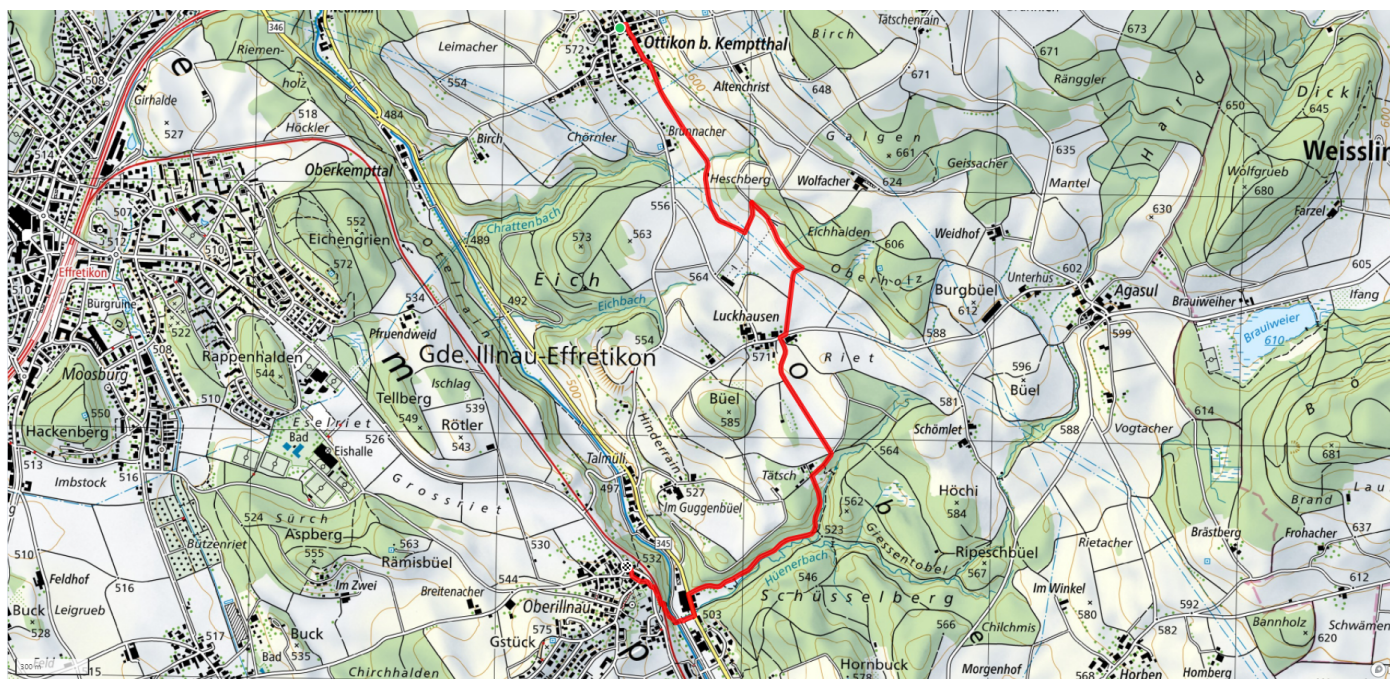

36

Ottikon - Luckhausen - Oberillnau

3.8km

↑ 67m
↓ 109m

0

Treffpunkt
Ottikon Bushalt

Informationen zu den Öffentlichen Verkehrsmitteln
Bus 655

schweizmobil.ch

zaemegolaufe.ch

Stadt Illnau-Effretikon