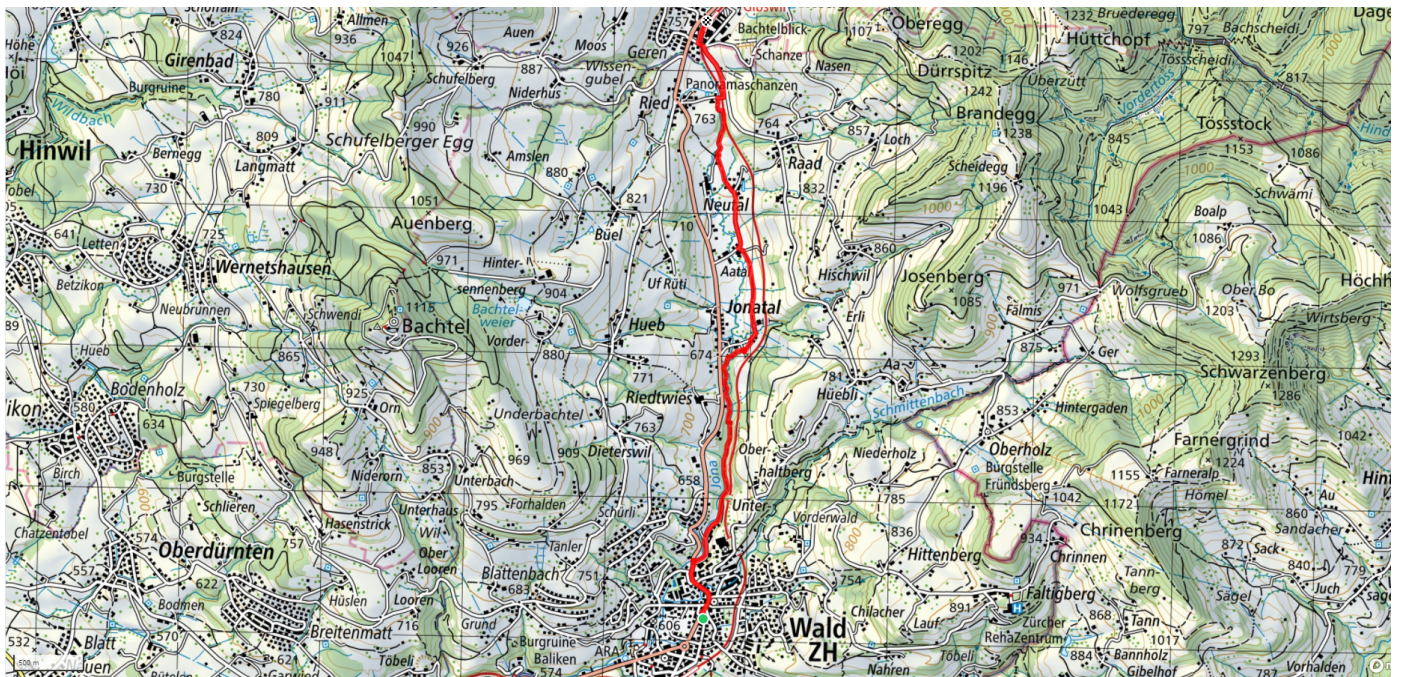

21

Elbatobel-Gibswil

4.9km

↑ 153m
↓ 16m

0

Treffpunkt
Schwertplatz

Gemütlicher Abschluss
Gibswilerstube

schweizmobil.ch

zaemegolaufe.ch

Wald ZH