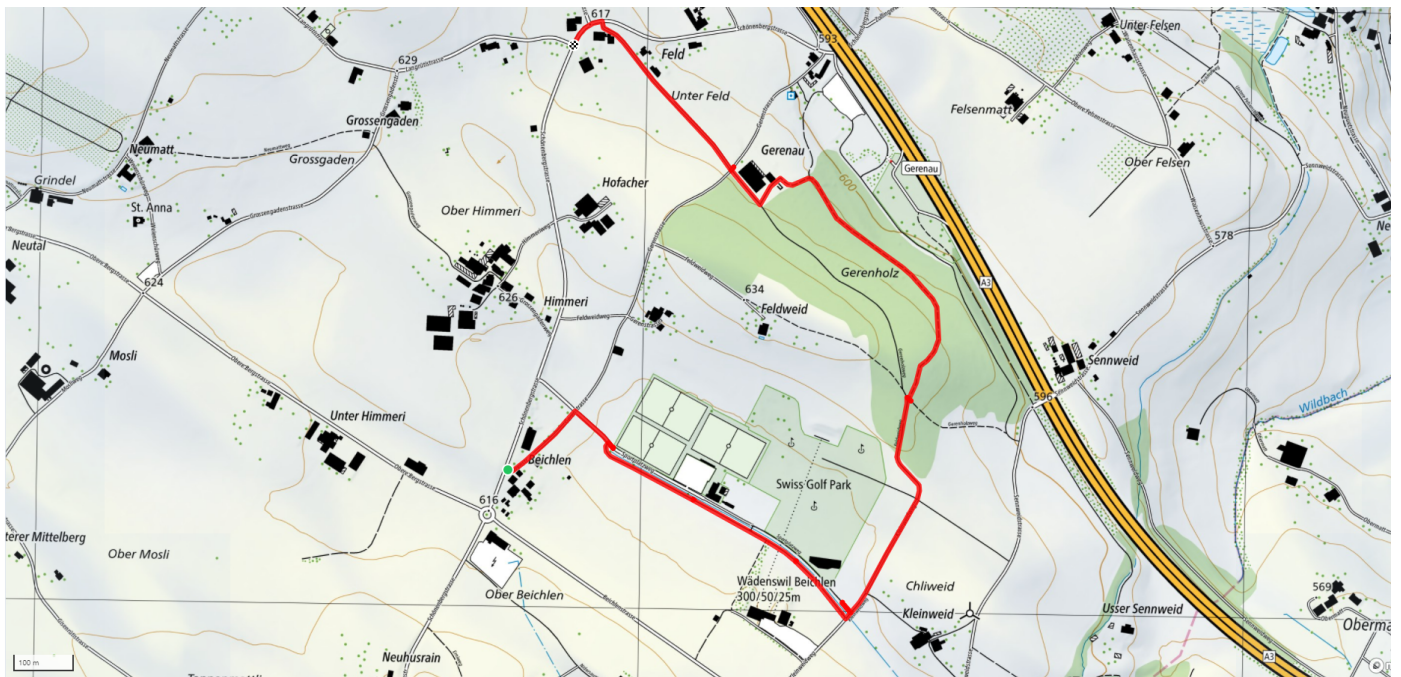

8

Beichlen

2.3km

↑ 36m
↓ 32m

0

Treffpunkt
Bahnhof Wädenswil

Start des Parcours
Bushaltestelle Beichlen

Gemütlicher Abschluss
Café Feld-Beck