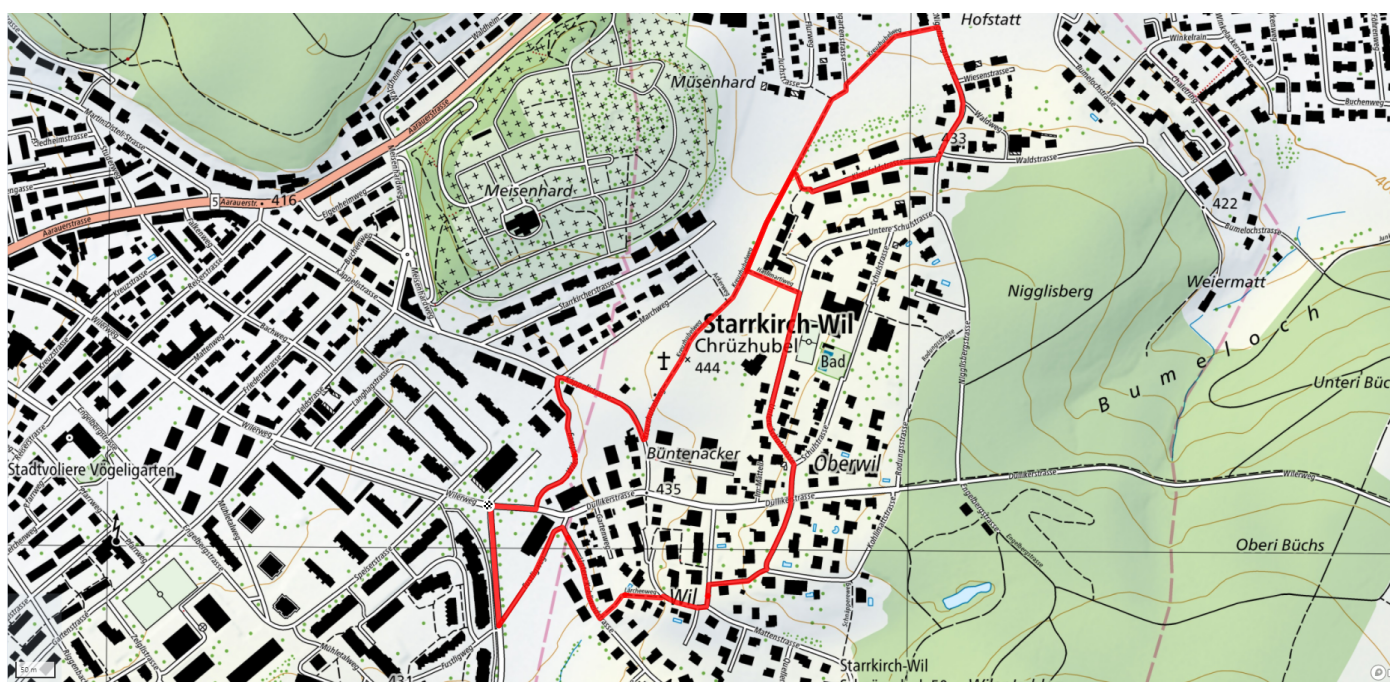

3

Kreuzweg

2.7km

↑↓
60m

0

Treffpunkt

Bushaltestelle Wilerfeld (bei Coop)

Gemütlicher Abschluss

Restaurant Wilerhof

schweizmobil.ch

zaemegolaufe.ch