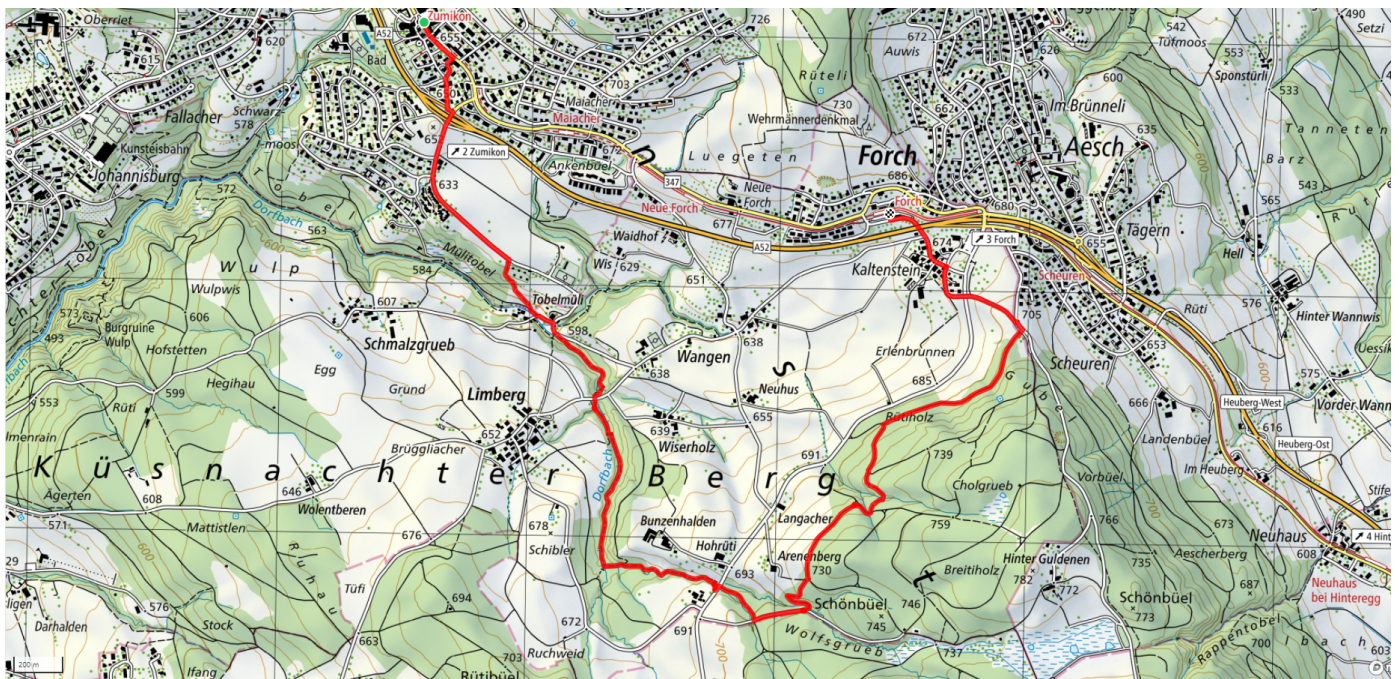

61

Dorfbach - Arenenberg - Forch

6.4km

↑ 206m
↓ 177m

30

Treffpunkt
Dorfplatz Zumikon

Informationen zu den Öffentlichen Verkehrsmitteln
Rückfahrt ab Station Forch mit Forchbahn

Gemütlicher Abschluss
Restaurant Italia 2000