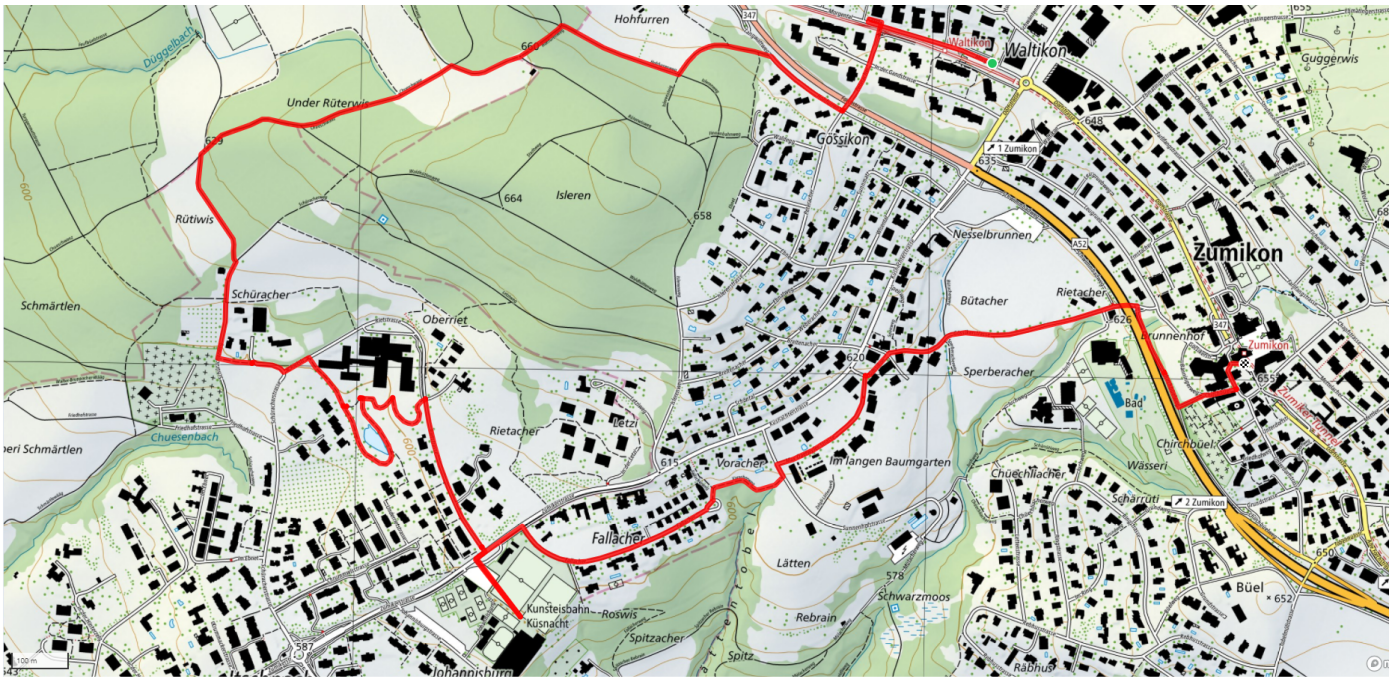

26

Rüterwis - Fallacher

4.2km

↑ 111m
↓ 96m

Treffpunkt
Coop Waltikon

Gemütlicher Abschluss
Restaurant im Bethesda oder KEK-Restaurant

schweizmobil.ch

zaemegolaufe.ch