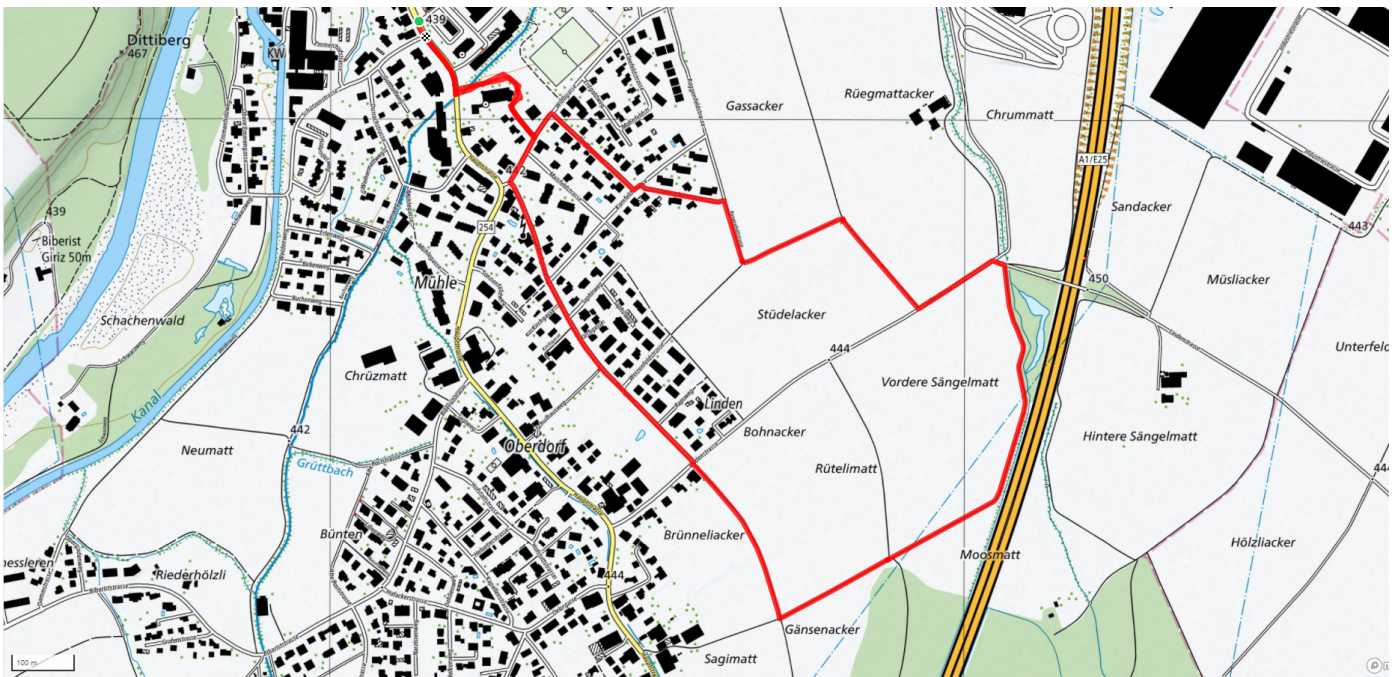

18

Rütelimatt - Stüdelacker

3.3km

↑↓
14m

0

Treffpunkt
Raiffeisenbank

Informationen zu den Öffentlichen Verkehrsmittel
Haltestelle Pestalozziplatz

Gemütlicher Abschluss
Restaurants im Dorf