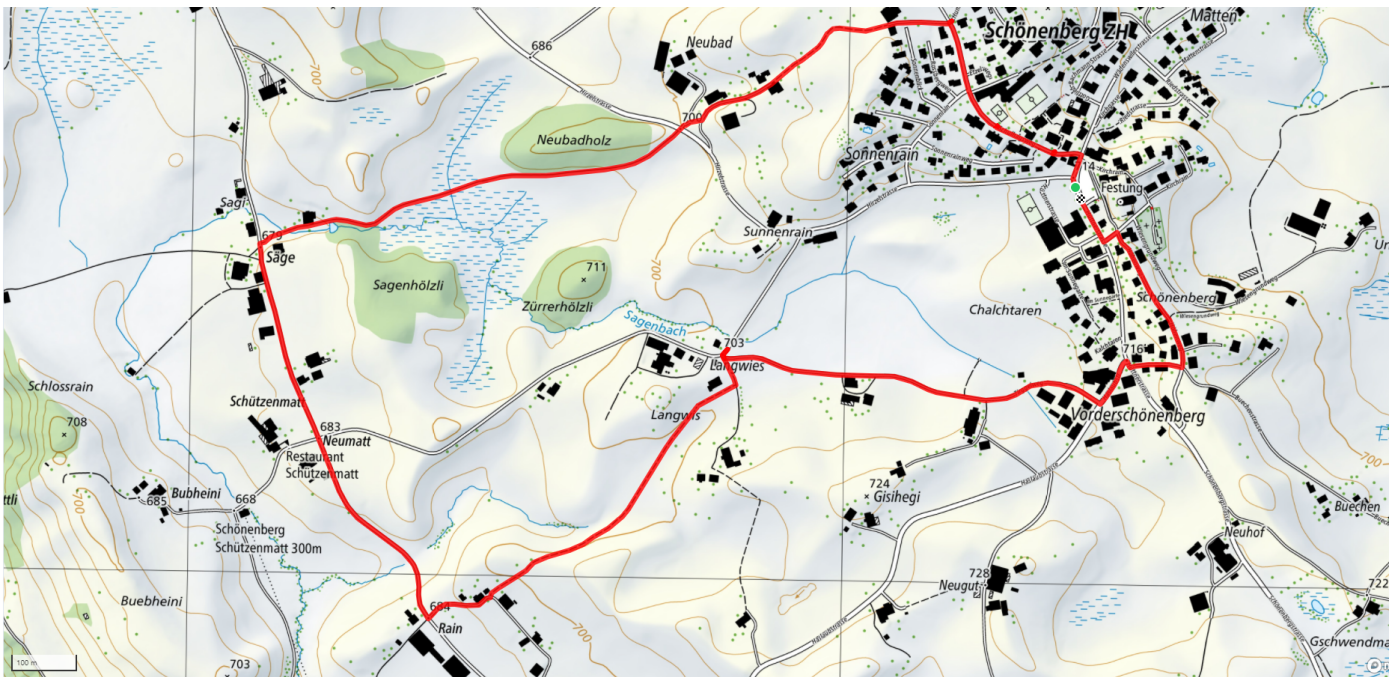

# 21

# Schützenmatt

4km

↑↓  
87m

0

**Treffpunkt**  
Bahnhof Wädenswil

**Start des Parcours**  
Bushaltestelle Dorfhuus Schönenberg

[schweizmobil.ch](https://schweizmobil.ch)

[zaemegolaufe.ch](https://zaemegolaufe.ch)