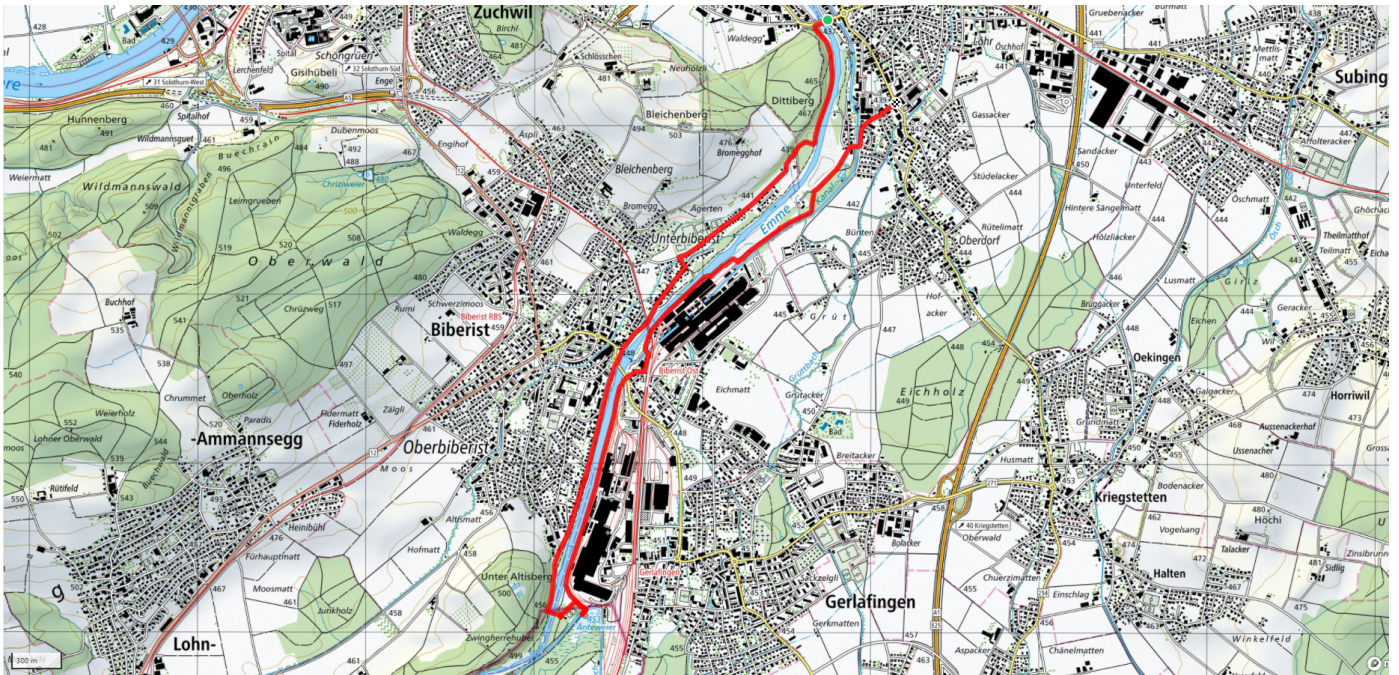

25

Zur Bogenbrücke Biberist

8.8km

↑↓
55m

0

Treffpunkt

Parkplatz Vitaparcour/ Waldegg

Informationen zu den Öffentlichen Verkehrsmittel

Haltestelle Kreuzplatz

Gemütlicher Abschluss

Restaurants im Dorf

schweizmobil.ch

zaemegolaufe.ch

DEREND!NGEN