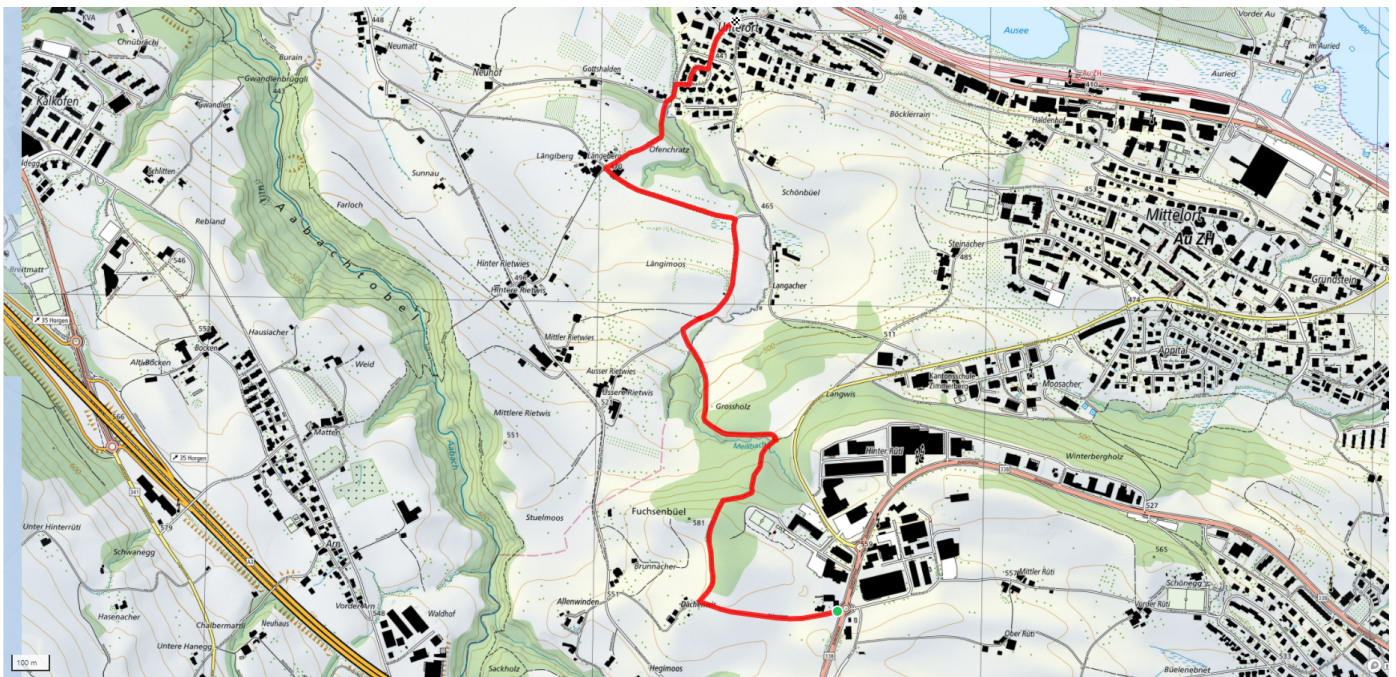

15

Grossholz

2.6km

↑ 26m
↓ 154m

80

Treffpunkt
Bahnhof Wädenswil

Informationen zu den Öffentlichen Verkehrsmittel
Bus bis Haltestelle Hintere Rütli

Start des Parcours
Beim Hofladen am Kreisel

Gemütlicher Abschluss
Restaurant Cantinauno H. Rütli

schweizmobil.ch

zaemegolaufe.ch

stadt  wädenswil