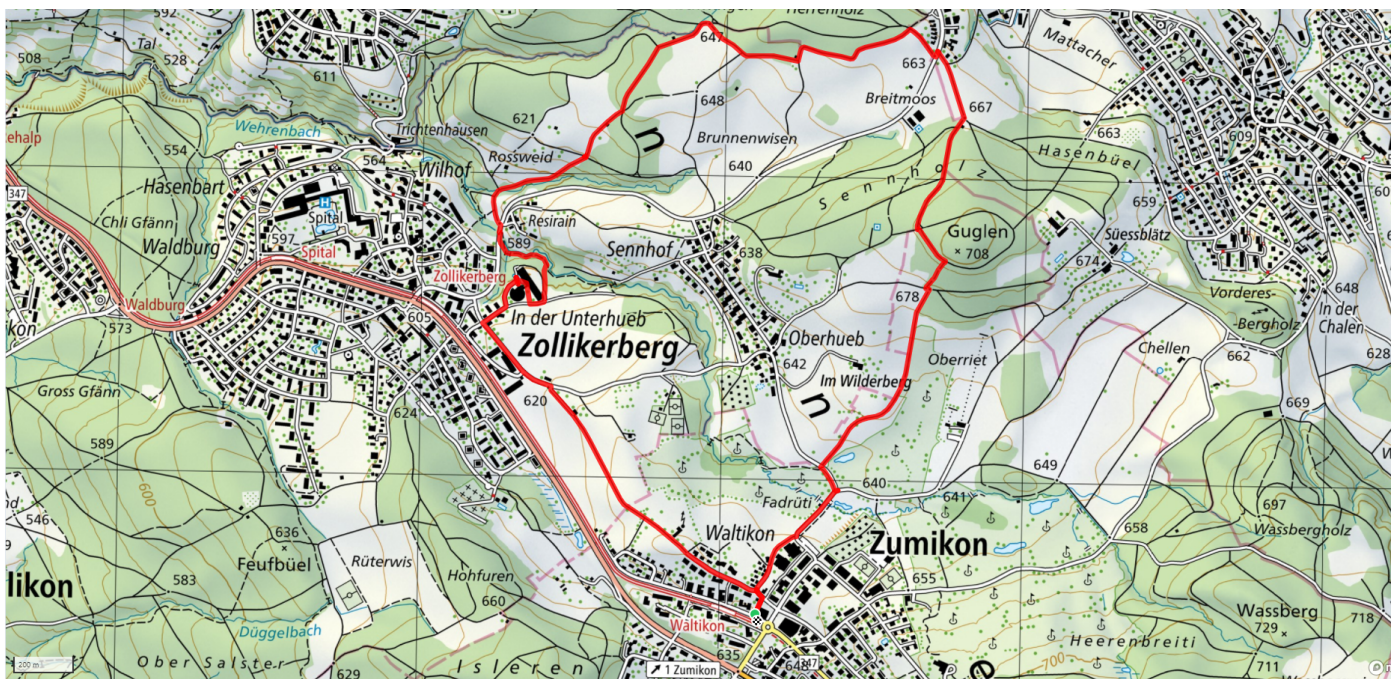

55

Auenrüti - Glarnerwis

6.5km

↑↓
155m

0

Treffpunkt
Coop Waltikon

Informationen zu den Öffentlichen Verkehrsmittel
alternativ Rückfahrt ab Zollikerberg mit Forchbahn

Gemütlicher Abschluss
Restaurant Rondo im Tertianum Zollikerberg