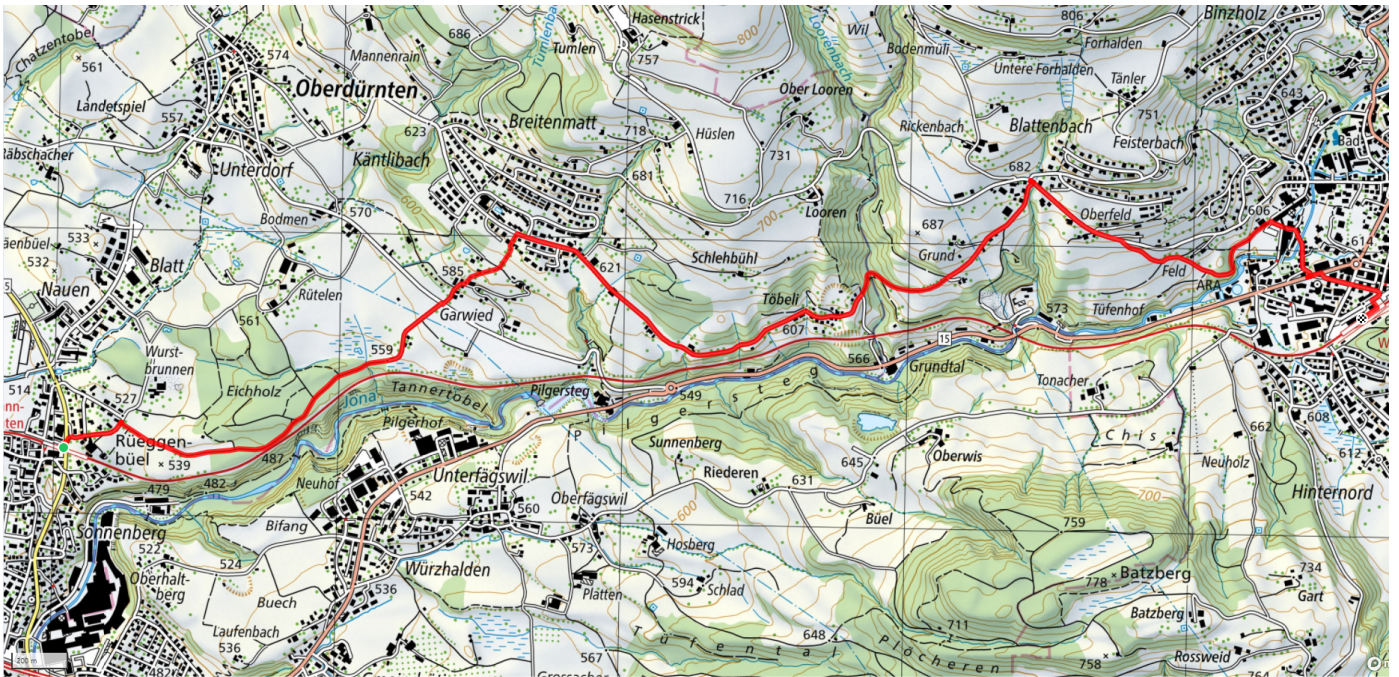

# 27

# Wald-Tann

6.1km

↑ 122m  
↓ 223m

20

**Treffpunkt**  
Bahnhof Wald

**Informationen zu den Öffentlichen Verkehrsmittel**  
Bahnhof Wald

**Start des Parcours**  
Bahnhof Parkplatz

**Gemütlicher Abschluss**  
Steiner-Beck