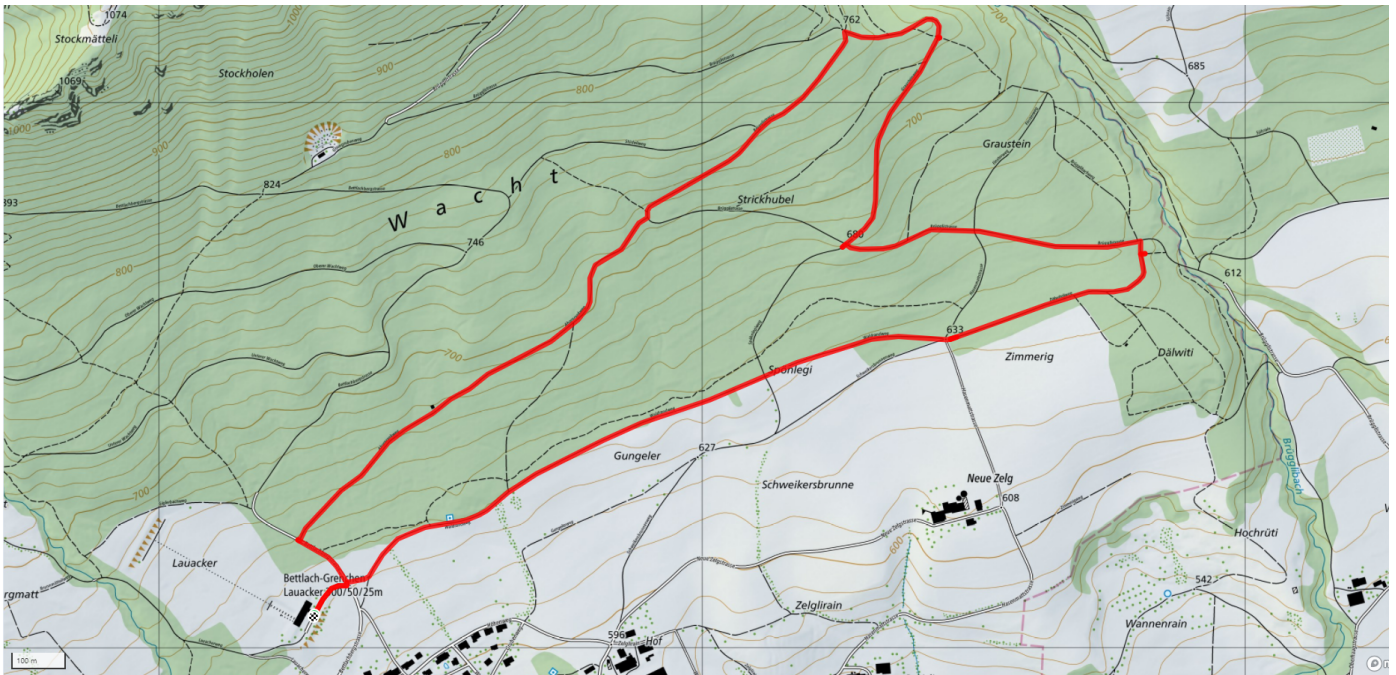

4

Schiesstand Bettlach

4.3km

↑↓
163m

0

Treffpunkt

Schützenhaus Bettlach

Informationen zu den Öffentlichen Verkehrsmittel

Bushaltestelle Bettlach Bergstrasse

Gemütlicher Abschluss

Restaurant Urs und Viktor Bettlach

schweizmobil.ch

zaemegolaufe.ch

GRENCHEN

Markenzeichen für Lebensqualität