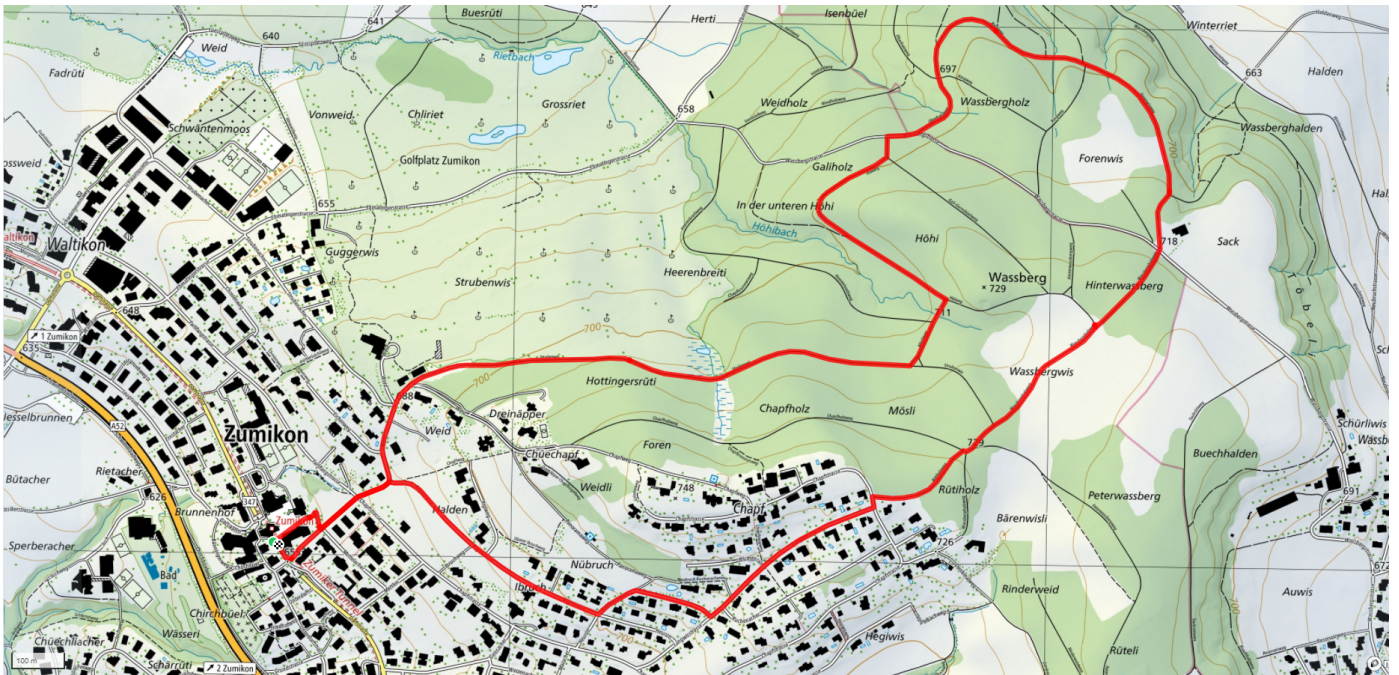

# 28

# Wassbergholz

5.3km

↑↓  
119m

0

**Treffpunkt**  
Dorfplatz Zumikon

**Gemütlicher Abschluss**  
Restaurant Italia 2000

[schweizmobil.ch](http://schweizmobil.ch)

[zaemegolaufe.ch](http://zaemegolaufe.ch)