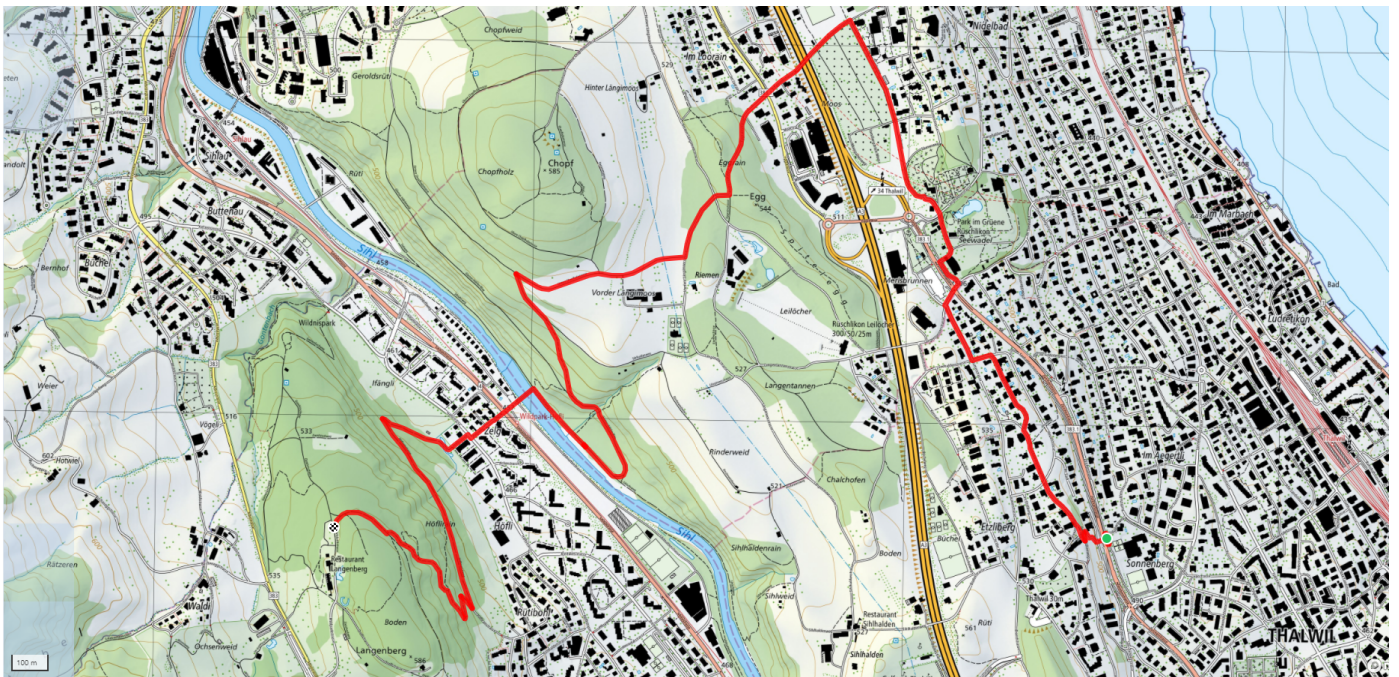

8

Wildpark Langenberg

5.9km

↑ 140m
↓ 100m

0

Treffpunkt

Haltestelle Sonnenberg, Seeseite

Informationen zu den Öffentlichen Verkehrsmitteln

Bus 156, Haltestelle Sonnenberg

Gemütlicher Abschluss

Restaurant Wildpark Langenberg

schweizmobil.ch

zaemegolaufe.ch

Gemeinde Thalwil