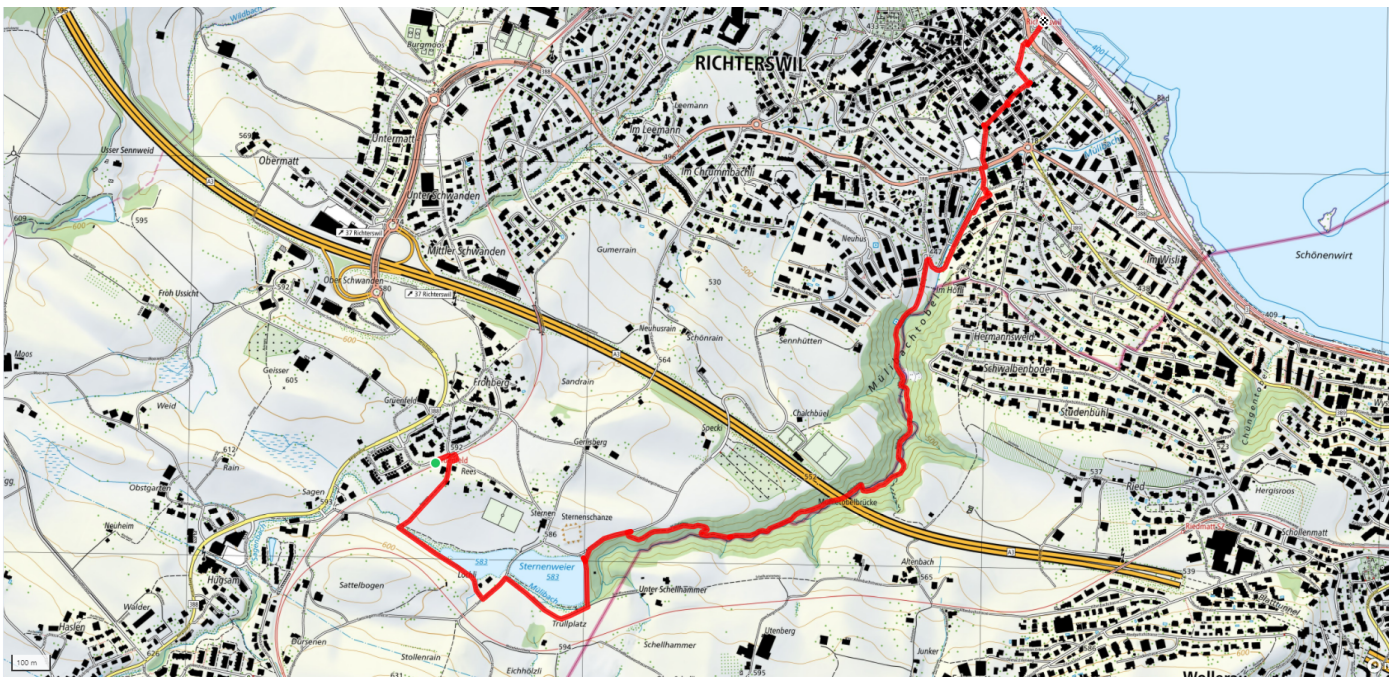

23

Mülibachtobel

3.6km

↑ 26m
↓ 211m

Treffpunkt
Bahnhof Wädenswil

Informationen zu den Öffentlichen Verkehrsmittel
VBZ Zonen 152 und 153

Start des Parcours
SOB Station Grünfeld

Gemütlicher Abschluss
Restaurant Gartenhof Richterswil