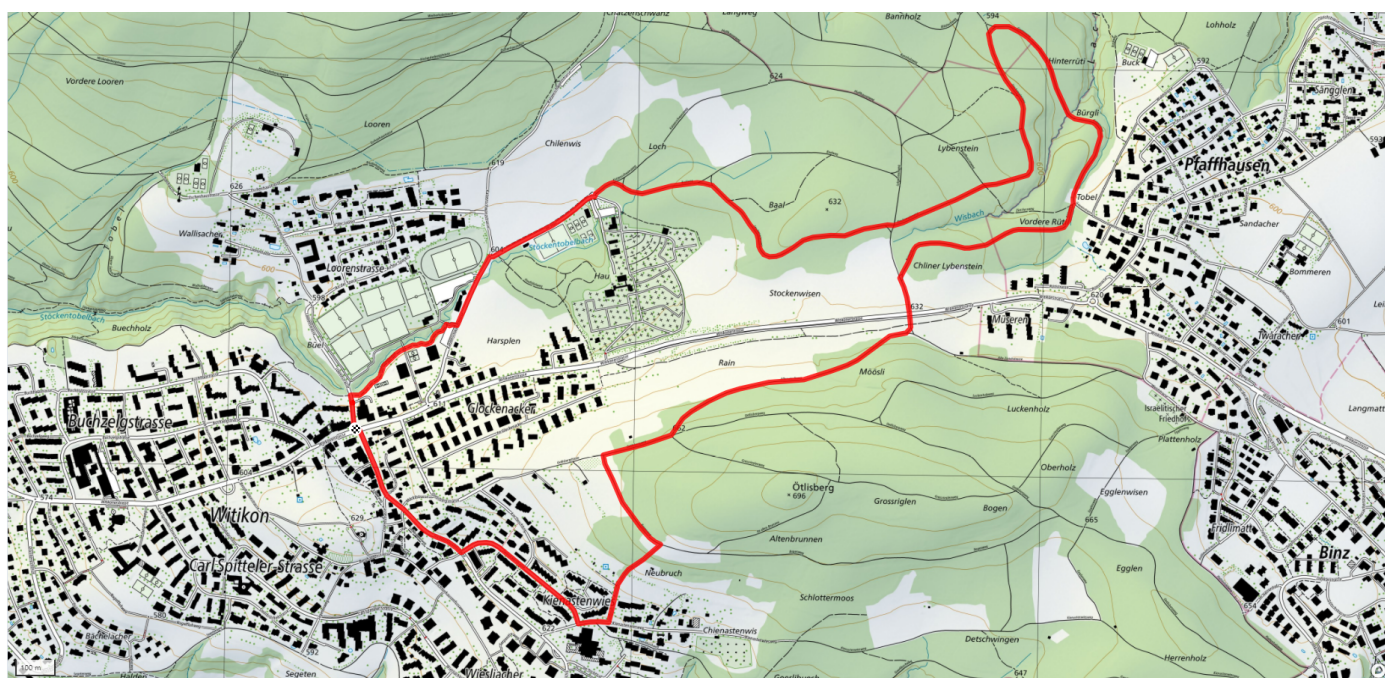

11

Wisbach

6.1km

↑↓
128m

0

Treffpunkt

Bushaltestelle Loorenstrasse b/GZ

Gemütlicher Abschluss