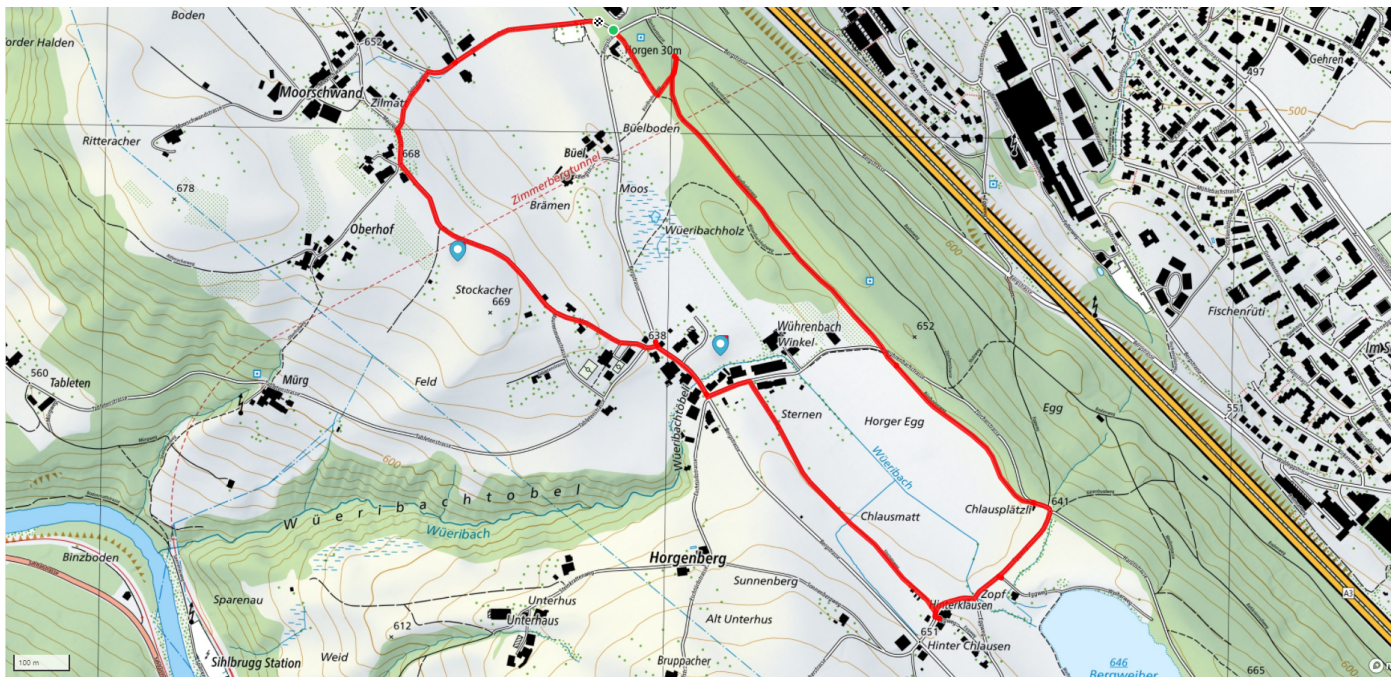

15

Moorschwand

3.5km

↑↓
62m

0

Treffpunkt

Bahnhof See, Horgen

Start des Parcours

Bushalt. Horgenberg, Moorschwand

Gemütlicher Abschluss

Restaurant Wiesenthal

schweizmobil.ch

zaemegolaufe.ch

horgen

Alter und Gesundheit