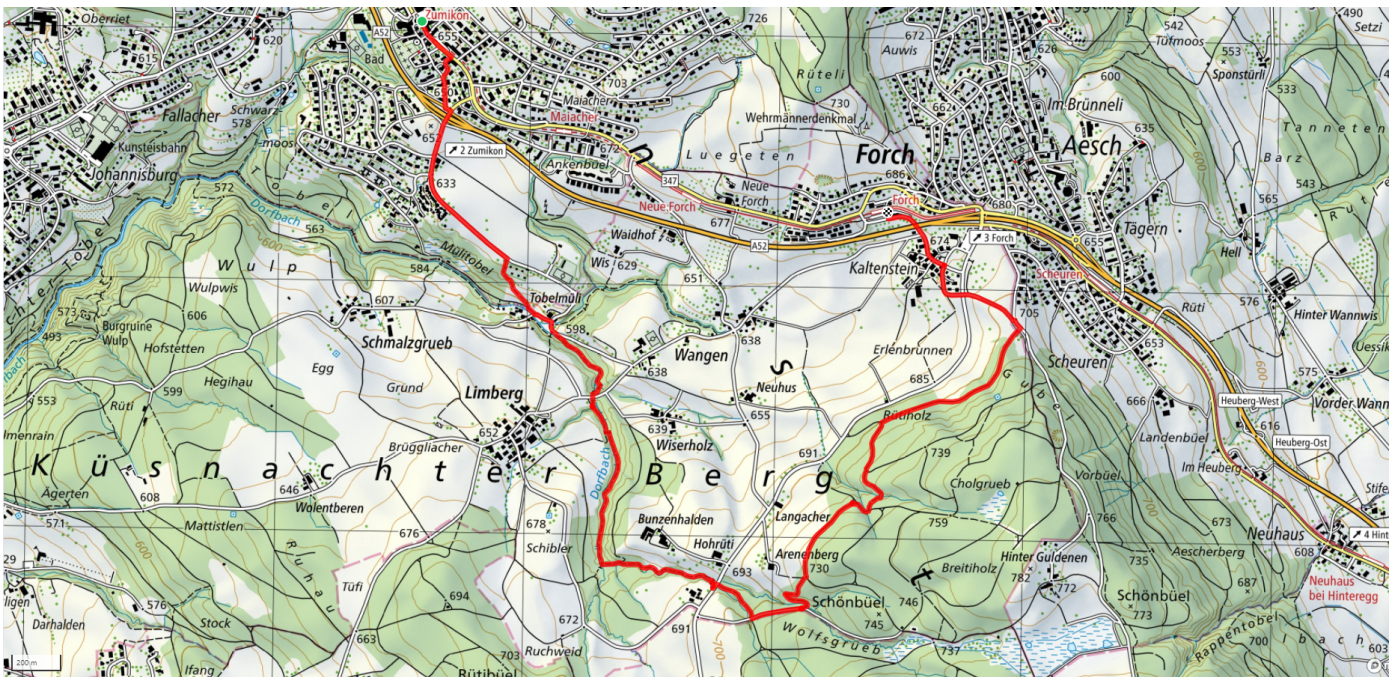

60

Wangen - Forch - Panoramaweg

6.6km

↑↓
150m

25

Treffpunkt
Dorfplatz Zumikon

Gemütlicher Abschluss
Restaurant Italia 2000

schweizmobil.ch

zaemegolaufe.ch