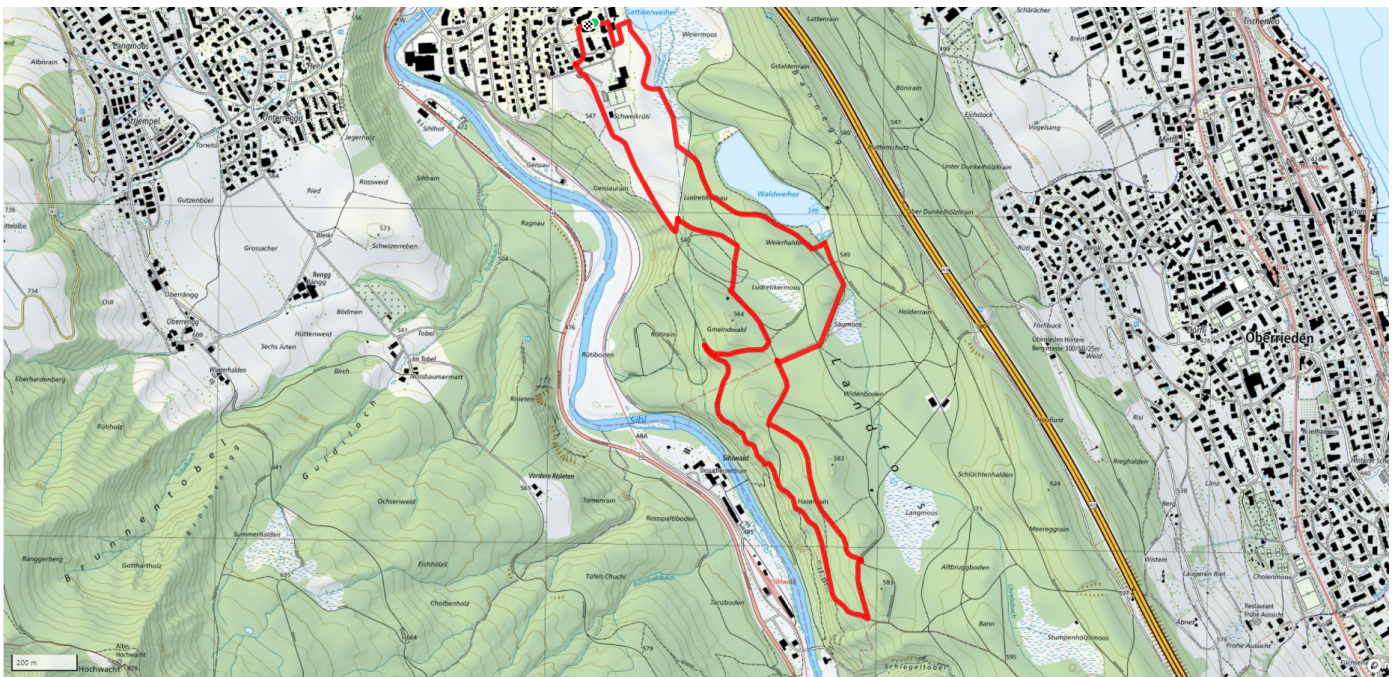

30

Schleichwege im Wald

5.3km

↑ 110m
↓ 130m

0

Treffpunkt

Köllibeck Gattikon

Informationen zu den Öffentlichen Verkehrsmittel

Bus 140 und 240, Haltestelle Obstgarten Gattikon

Gemütlicher Abschluss

Köllibeck Gattikon

schweizmobil.ch

zaemegolaufe.ch

Gemeinde Thalwil