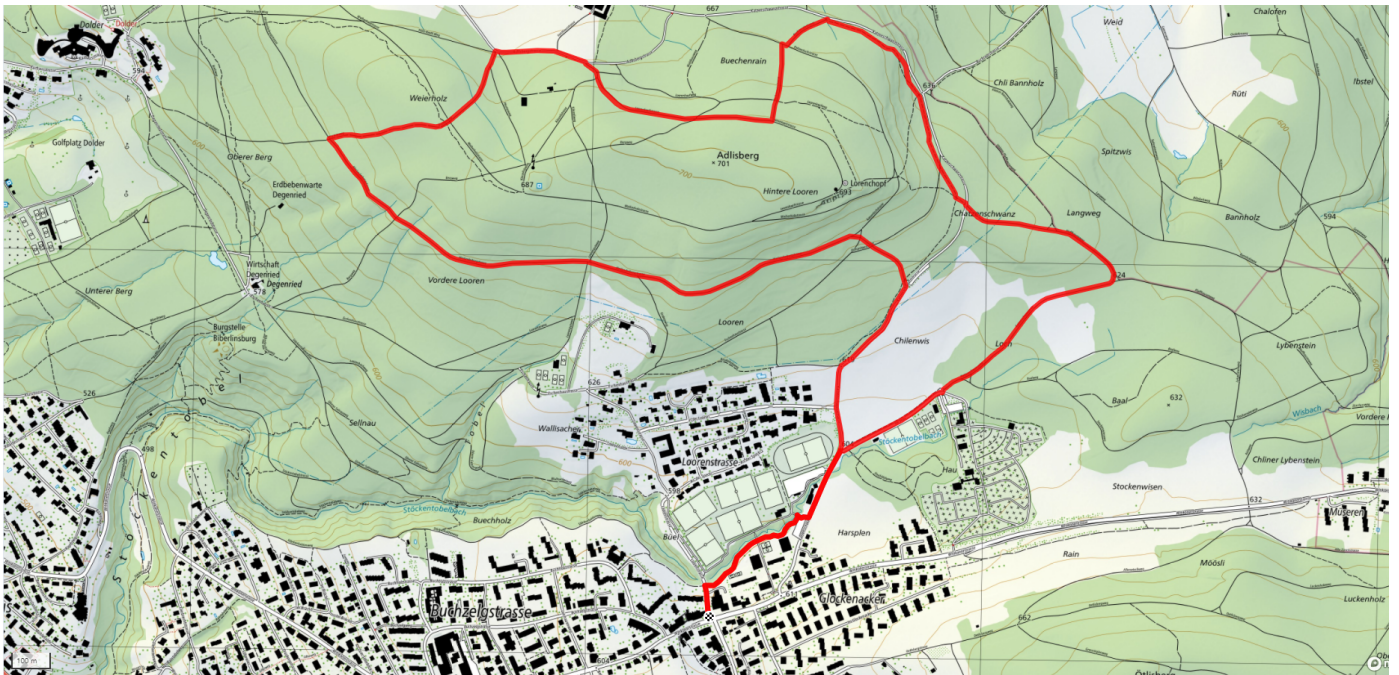

12

Hirslanderberg

7km

↑↓
158m

0

Treffpunkt

Bushaltestelle Loorenstrasse b/GZ

Gemütlicher Abschluss